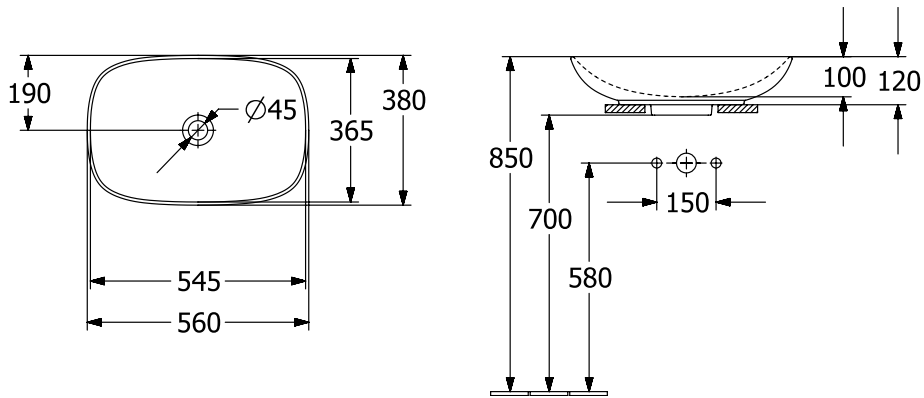

WASCHBECKEN LOOP & FRIENDS

PRODUKTINFORMATION

1. POSITION

Artikelnummer	4A490101
Artikeltitel	Villeroy & Boch Loop & Friends Aufsatzwaschbecken, 560 x 380 x 120 mm, Weiß Alpin, ohne Überlauf
Produktbezeichnung	Aufsatzwaschbecken
Kollektion	Loop & Friends
Montage / Montagetyt	Aufsatz
Lieferumfang	1 x Aufsatzwaschbecken , 1 x Befestigungssatz 1 x Ausschnittschablone
Länge in mm	380
Breite in mm	560
Höhe in mm	120
Innentiefe in mm	100
Gewicht in kg	10,55
Express Delivery	Nein
Geeignet für	Wandauslaufarmatur, passendes Villeroy & Boch-Möbel Armatur mit erhöhtem Standfuß
Material	TitanCeram
Oberfläche	glänzend
Farbbezeichnung der Farbe	Weiß Alpin
Mit TitanGlaze	Nein
Mit Überlauf	Nein
EAN Nummer	4062373850046

FARBE

FARBBEZEICHNUNG

Weiß Alpin

TECHNISCHE ZEICHNUNGEN

4A490101

EXPLOSIONSZEICHNUNGEN

ERSATZTEILLISTE

Nr.	Artikel Nr.	Beschreibung	Anzahl
1	92221700	Befestigungssatz	1