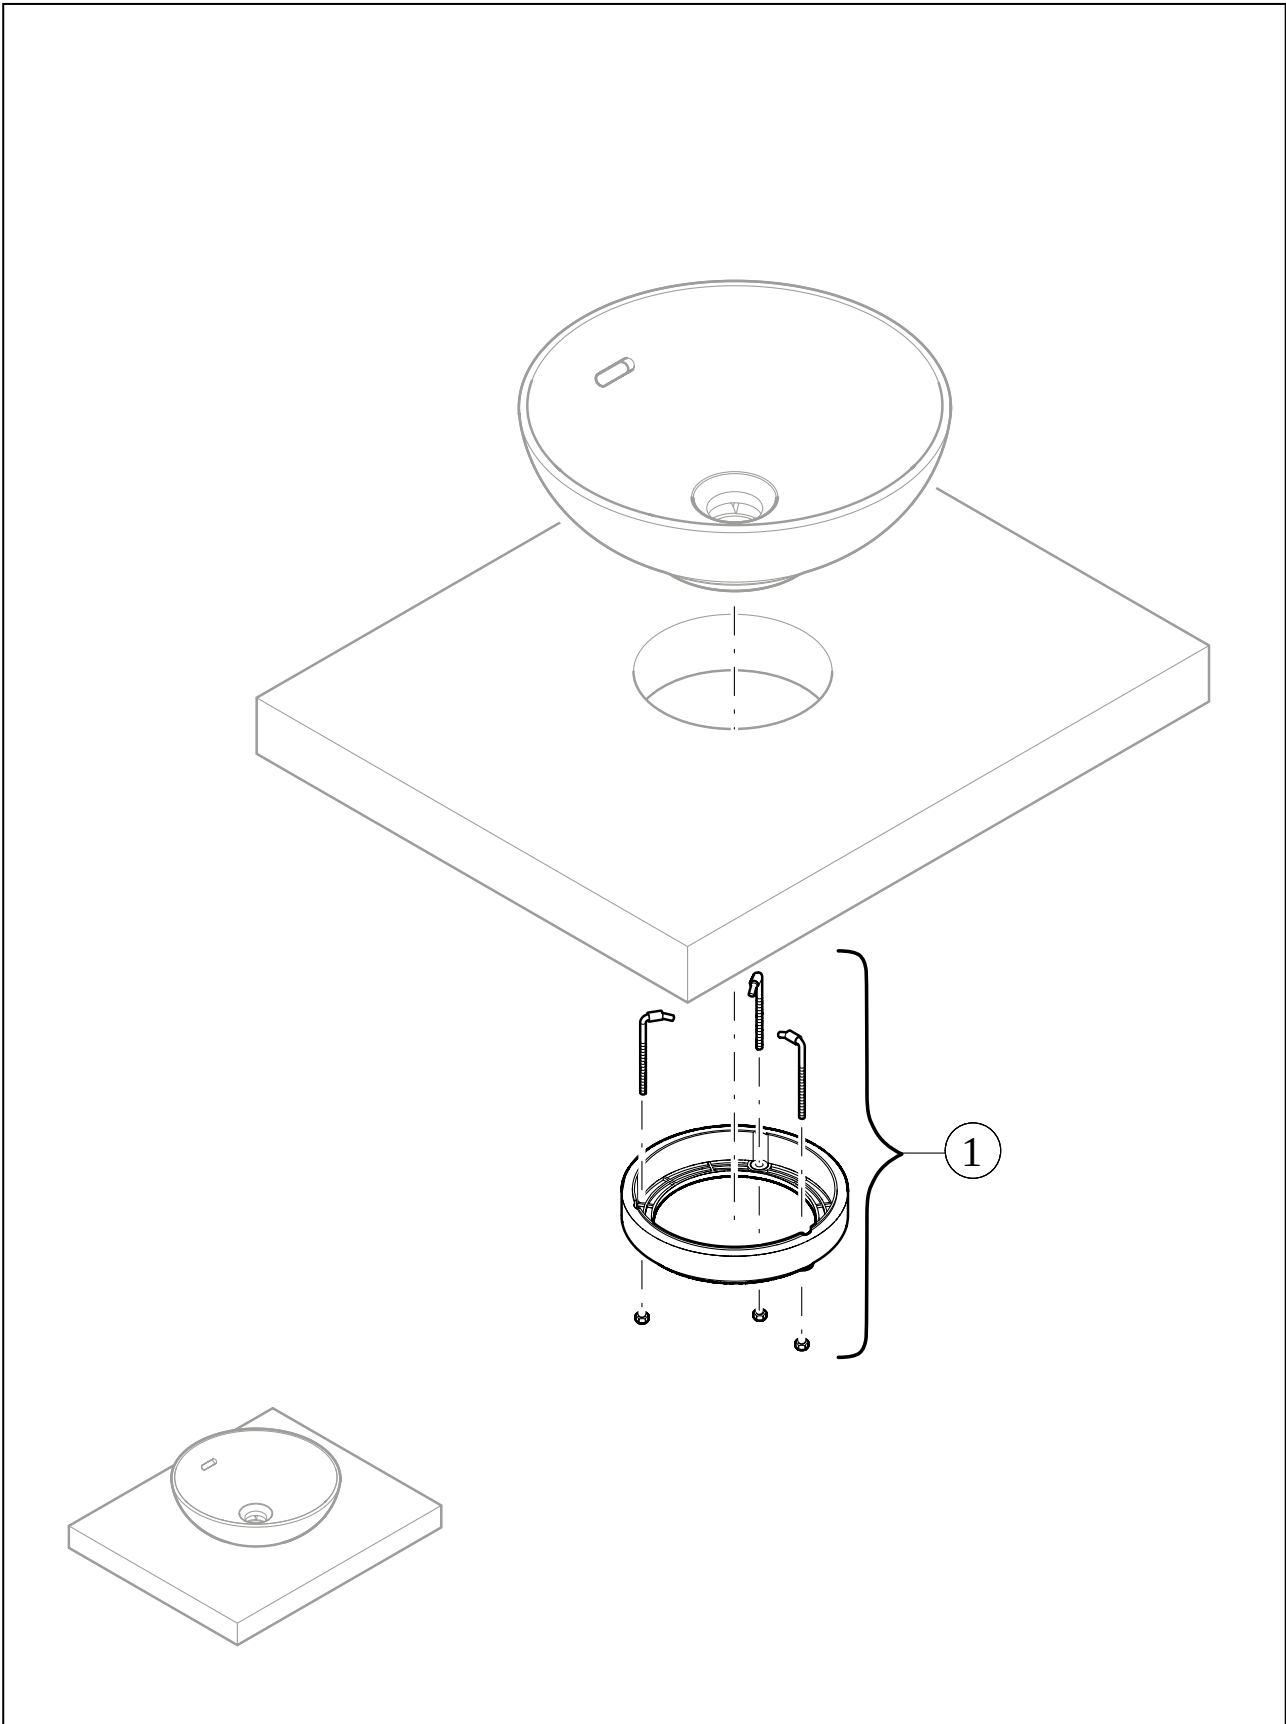

WASCHBECKEN LOOP & FRIENDS

PRODUKTINFORMATION

1. POSITION

Artikelnummer	4A490101
Artikeltitel	Villeroy & Boch Loop & Friends Aufsatzwaschbecken, 560 x 380 x 120 mm, Weiß Alpin, ohne Überlauf
Produktbezeichnung	Aufsatzwaschbecken
Kollektion	Loop & Friends
Montage / Montagetyt	Aufsatz
Lieferumfang	1 x Aufsatzwaschbecken , 1 x Befestigungssatz 1 x Ausschnittschablone
Länge in mm	380
Breite in mm	560
Höhe in mm	120
Innentiefe in mm	100
Gewicht in kg	10,55
Express Delivery	Nein
Geeignet für	Wandauslaufarmatur, passendes Villeroy & Boch-Möbel Armatur mit erhöhtem Standfuß
Material	TitanCeram
Oberfläche	glänzend
Farbbezeichnung der Farbe	Weiß Alpin
Mit TitanGlaze	Nein
Mit Überlauf	Nein
EAN Nummer	4062373850046

FARBE

FARBBEZEICHNUNG

Weiß Alpin

TECHNISCHE ZEICHNUNGEN

4A490101

EXPLOSIONSZEICHNUNGEN

ERSATZTEILLISTE

Nr.	Artikel Nr.	Beschreibung	Anzahl
1	92221700	Befestigungssatz	1