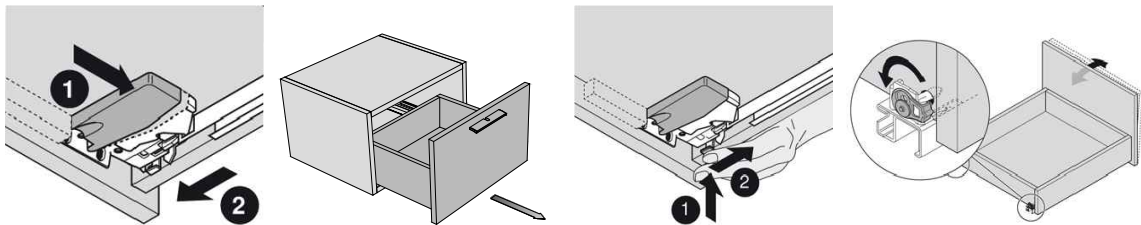

ABB.: 3.2

- Ⓓ Clipscharnier
- ⒼⒸ Hinge clips
- ⒻⒼ Charnières Clipsées

- Ⓓ Deaktivierung einer Blumotion bei kleinen / leichten Fronten
- ⒼⒸ Deactivation of BLUMOTION for small / light fronts
- ⒻⒼ Désactivation d'un BLUMOTION pour faces petites / légères

- Aktivierung
- Activation
- Activation

- Ⓓ Auszuglade (Holz)
- ⒼⒸ Excerpt drawer (wood)
- ⒻⒼ Tiroir d'extrait (Bois)

- Ⓓ Auszuglade aushängen
- ⒼⒸ Unhinge excerpt drawer
- ⒻⒼ Démontage du tiroir d'extrait