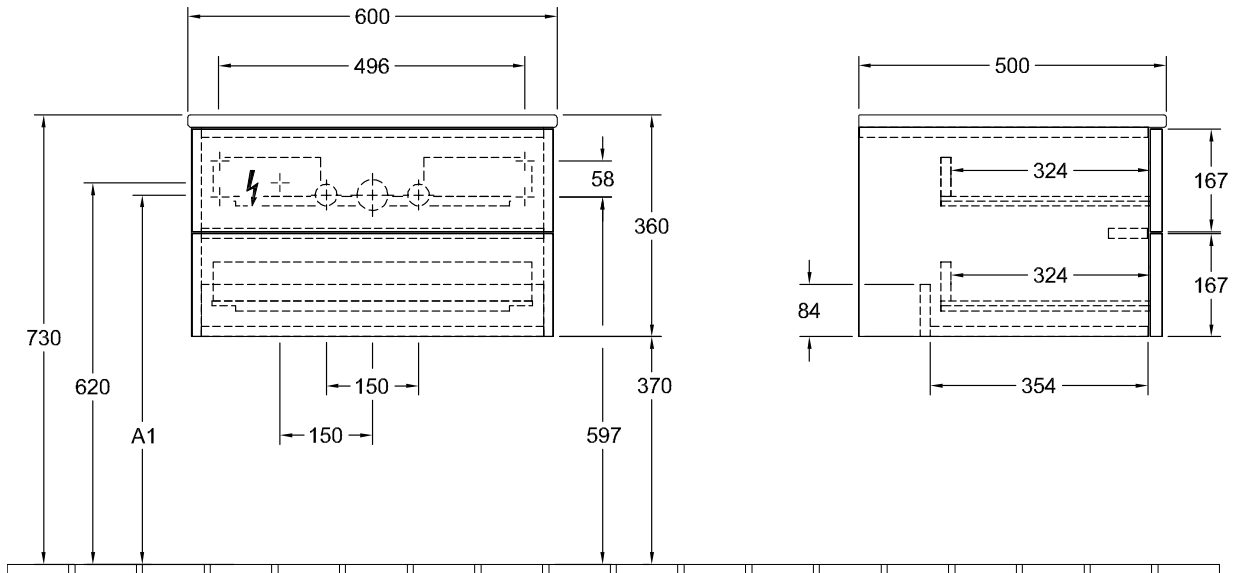

#### 1. POSITION

Artikelnummer	K18010GF
Artikeltitel	Villeroy & Boch Antao Waschbeckenunterschrank, 2 Auszüge, 600 x 360 x 500 mm, Front ohne Struktur, Glossy White Lacquer / Glossy White Lacquer
Produktbezeichnung	Waschbeckenunterschrank
Kollektion	Antao
Montage / Montagetyt	Wandmontage
Öffnungsart	2 Auszüge
Ausstattung	1 x Raumsparophon , 2 x Auszug mit Anti-Rutschboden
Lieferumfang	1 x Waschbeckenunterschrank , 1x Raumsparophon 1 x Befestigung
Waschbecken-Position	Waschbecken mittig, Waschbecken mittig
Position des Regalelements	ohne
Bestellhinweise	Definierte Waschbecken bitte separat bestellen.
Tiefe in mm	500
Breite in mm	600
Höhe in mm	360
Gewicht in kg	33,40
Express Delivery	Nein
Funktion	<ul style="list-style-type: none"> <li>• mit SoftClosing</li> <li>• mit Push-to-open Funktion</li> </ul>
Material Front	Mitteldichte Faserplatte (MDF)
Material Korpus	Mitteldichte Faserplatte (MDF)
Material Abdeckplatte	Mitteldichte Faserplatte (MDF)
EAN Nummer	4065467240303
Oberfläche strukturiert	Front ohne Struktur

### FARBBEZEICHNUNG DER ABDECKPLATTE

Glossy White Lacquer

TECHNISCHE ZEICHNUNGEN

K18010GF

⚡  $\frac{N \perp L}{\text{O O O}}$  220 - 240V

Artikel	A1
4A72 40	620
4A73 51	620
4179 43	640
4178 41	640
4172 58	640
4A18 40	590
4A19 56	590
4A21 38	590
4A20 56	590
4A45 00/01	580
4A46 00/01	580
4A47 00/01	580
4A49 00/01	580