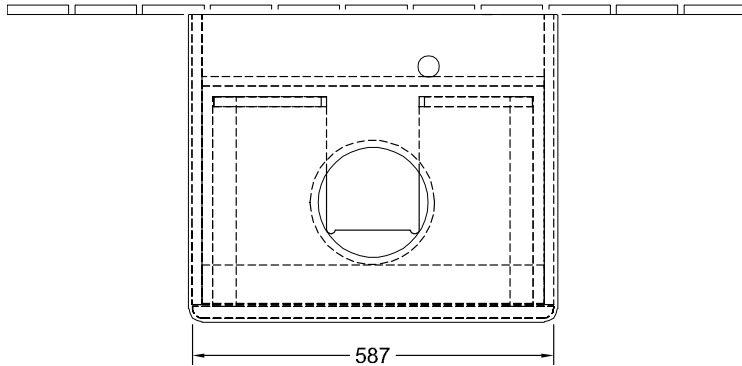

#### 1. POSITION

Artikelnummer	K18010GF
Artikeltitel	Villeroy & Boch Antao Waschbeckenunterschrank, 2 Auszüge, 600 x 360 x 500 mm, Front ohne Struktur, Glossy White Lacquer / Glossy White Lacquer
Produktbezeichnung	Waschbeckenunterschrank
Kollektion	Antao
Montage / Montagetyt	Wandmontage
Öffnungsart	2 Auszüge
Ausstattung	1 x Raumsparophon , 2 x Auszug mit Anti-Rutschboden
Lieferumfang	1 x Waschbeckenunterschrank , 1x Raumsparophon 1 x Befestigung
Waschbecken-Position	Waschbecken mittig, Waschbecken mittig
Position des Regalelements	ohne
Bestellhinweise	Definierte Waschbecken bitte separat bestellen.
Tiefe in mm	500
Breite in mm	600
Höhe in mm	360
Gewicht in kg	33,40
Express Delivery	Nein
Funktion	<ul style="list-style-type: none"> <li>• mit SoftClosing</li> <li>• mit Push-to-open Funktion</li> </ul>
Material Front	Mitteldichte Faserplatte (MDF)
Material Korpus	Mitteldichte Faserplatte (MDF)
Material Abdeckplatte	Mitteldichte Faserplatte (MDF)
EAN Nummer	4065467240303
Oberfläche strukturiert	Front ohne Struktur

### FARBBEZEICHNUNG DER ABDECKPLATTE

Glossy White Lacquer

TECHNISCHE ZEICHNUNGEN

K18010GF

⚡  $\frac{N \perp L}{\text{O O O}}$  220 - 240V

Artikel	A1
4A72 40	620
4A73 51	620
4179 43	640
4178 41	640
4172 58	640
4A18 40	590
4A19 56	590
4A21 38	590
4A20 56	590
4A45 00/01	580
4A46 00/01	580
4A47 00/01	580
4A49 00/01	580