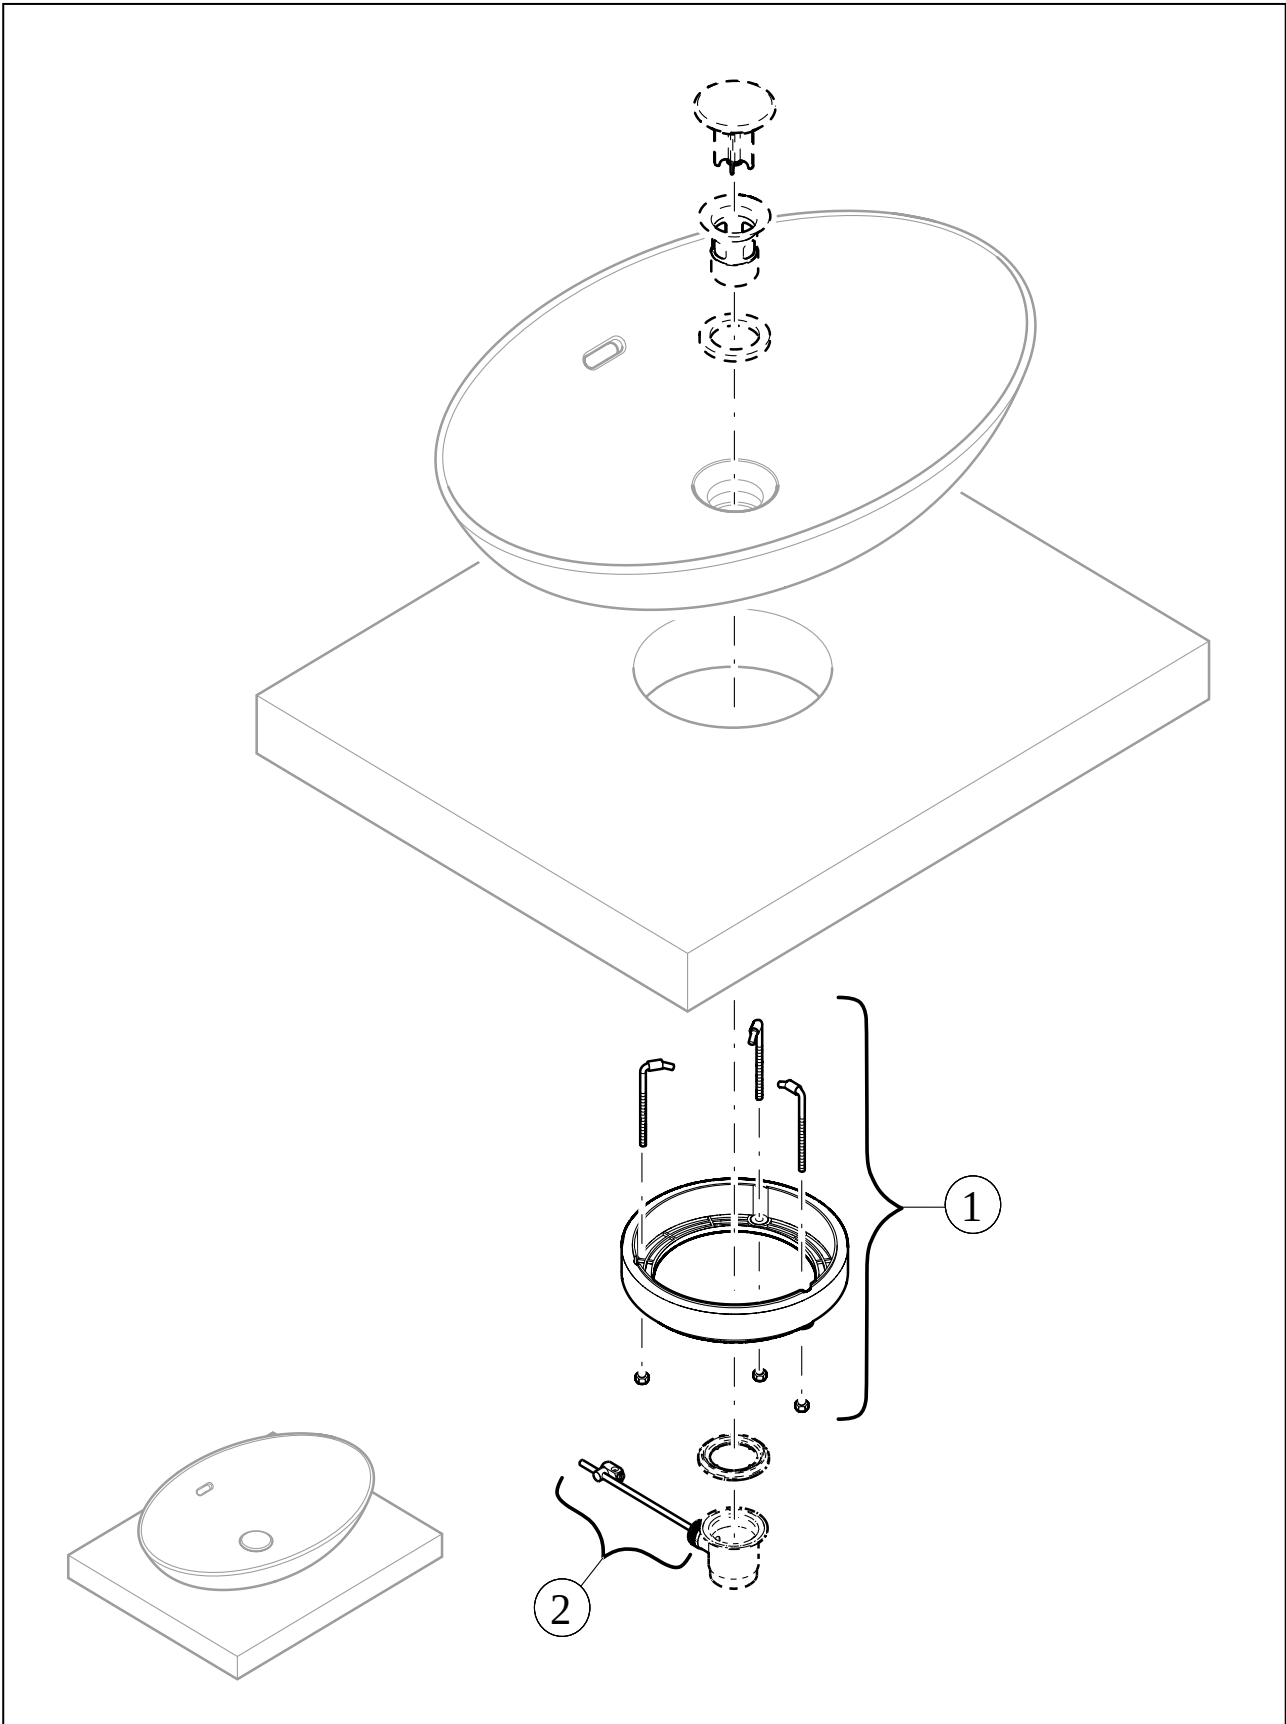

#### 1 . POSITION

<b>Artikelnummer</b>	<b>4A4800AM</b>
Artikeltitel	Villeroy & Boch Loop & Friends Aufsatzwaschbecken, 620 x 420 x 120 mm, Almond CeramicPlus, mit Überlauf
Produktbezeichnung	Aufsatzwaschbecken
Kollektion	Loop & Friends
Montage / Montagetyp	Aufsatz
Lieferumfang	1 x Aufsatzwaschbecken , 1 x verlängerte Kugelstange für Excenterbetätigung des Ablaufventils 1 x Befestigungssatz 1 x Ausschnittschablone
Länge in mm	420
Breite in mm	620
Höhe in mm	120
Innentiefe in mm	100
Gewicht in kg	10,50
Express Delivery	Nein
Geeignet für	Wandauslaufarmatur, passendes Villeroy & Boch-Möbel Armatur mit erhöhtem Standfuß
Material	TitanCeram
Oberfläche	matt
Farbbezeichnung der Farbe	Almond CeramicPlus
Mit Überlauf	Ja
EAN Nummer	4062373848036

#### FARBBEZEICHNUNG

Almond

TECHNISCHE ZEICHNUNGEN

4A4800AM

EXPLOSIONSZEICHNUNGEN

## ERSATZTEILLISTE

Nr.	Artikel Nr.	Beschreibung	Anzahl
1	92221700	Befestigungssatz	1
2	87470000		1