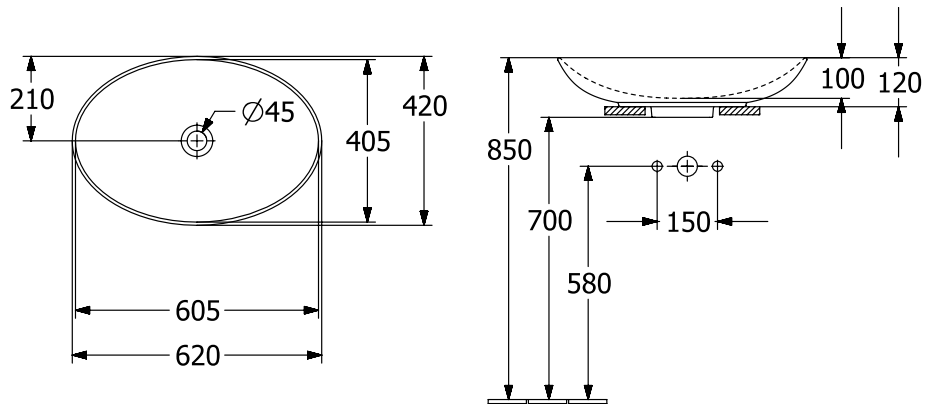

TECHNISCHE ZEICHNUNGEN

4A4800AM