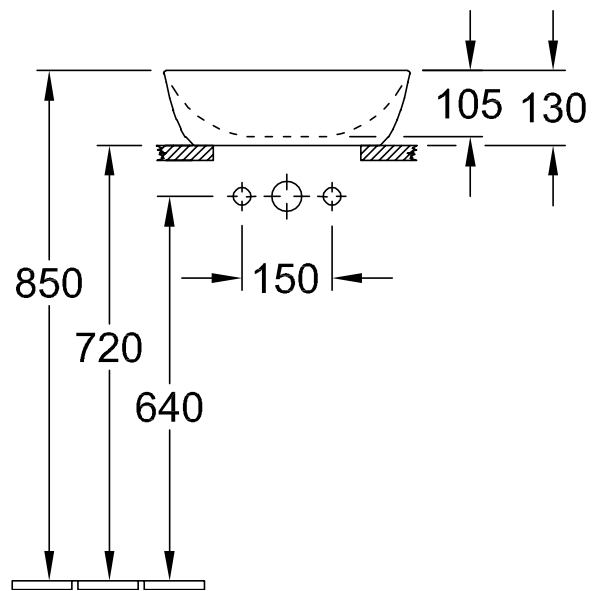

WASCHBECKEN ARTIS

PRODUKTINFORMATION

1. POSITION

Artikelnummer	417841BCS4
Artikeltitel	Villeroy & Boch Artis Aufsatzwaschbecken, 410 x 410 x 130 mm, Deep Ocean, ohne Überlauf
Produktbezeichnung	Aufsatzwaschbecken
Kollektion	Artis
Montage / Montagetyp	Aufsatz
Lieferumfang	1 x Aufsatzwaschbecken , 1 x Befestigungssatz 1 x Ausschnittschablone
Bestellhinweise	Bitte nicht verschliessbares Ablaufventil separat bestellen.
Länge in mm	410
Breite in mm	410
Höhe in mm	130
Innentiefe in mm	105
Gewicht in kg	8,20
Express Delivery	Nein
Geeignet für	Wandauslaufarmatur, passendes Villeroy & Boch-Möbel Armatur mit erhöhtem Standfuß
Material	TitanCeram
Oberfläche	glänzend
Farbbezeichnung der Farbe	Deep Ocean
Mit TitanGlaze	Nein
Mit Überlauf	Nein
EAN Nummer	4065467397977

FARBE

FARBBEZEICHNUNG

Deep Ocean

TECHNISCHE ZEICHNUNGEN

417841BCS4

EXPLOSIONSZEICHNUNGEN

ERSATZTEILLISTE

Nr.	Artikel Nr.	Beschreibung	Anzahl
0	92238700	Befestigungssatz	1