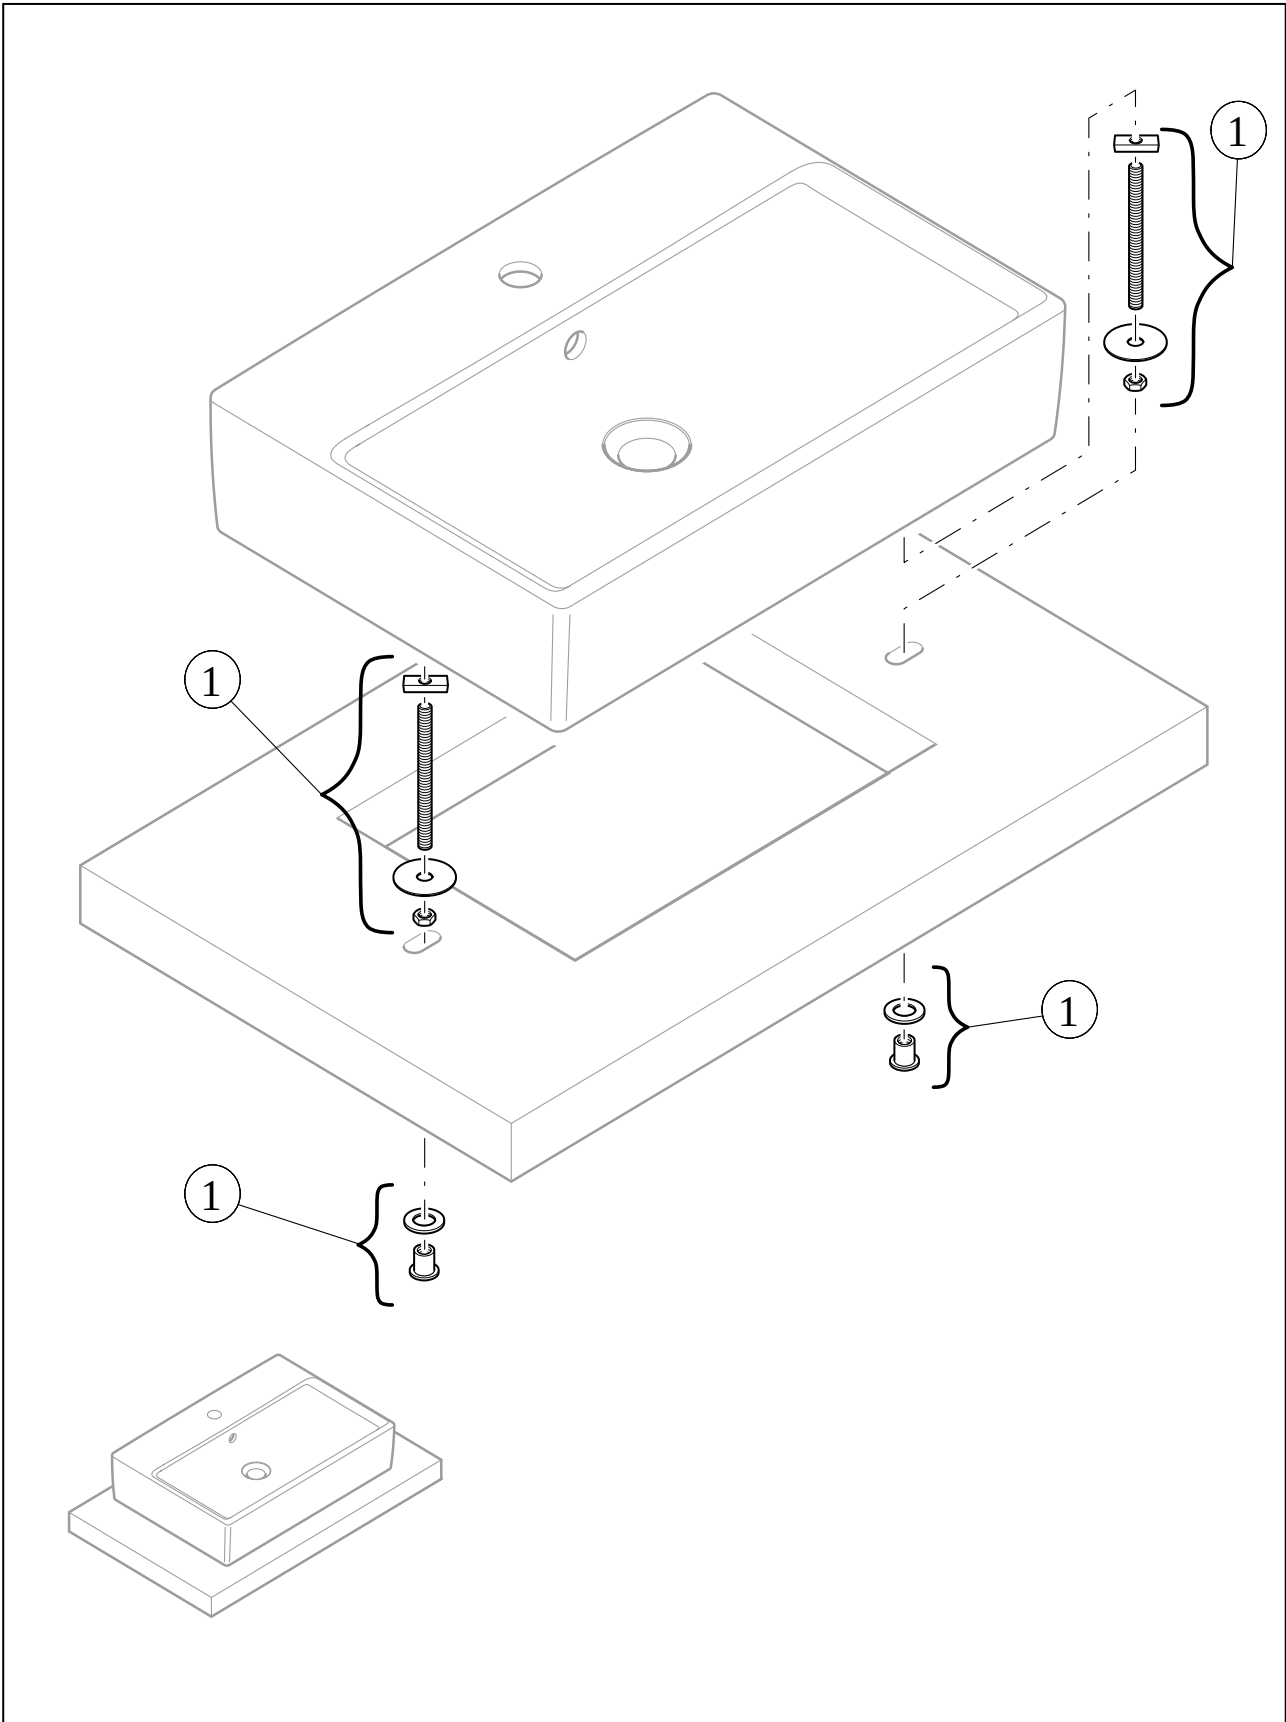

WASCHBECKEN ARTIS

PRODUKTINFORMATION

1. POSITION

Artikelnummer	417841BCS4
Artikeltitel	Villeroy & Boch Artis Aufsatzwaschbecken, 410 x 410 x 130 mm, Deep Ocean, ohne Überlauf
Produktbezeichnung	Aufsatzwaschbecken
Kollektion	Artis
Montage / Montagetyp	Aufsatz
Lieferumfang	1 x Aufsatzwaschbecken , 1 x Befestigungssatz 1 x Ausschnittschablone
Bestellhinweise	Bitte nicht verschliessbares Ablaufventil separat bestellen.
Länge in mm	410
Breite in mm	410
Höhe in mm	130
Innentiefe in mm	105
Gewicht in kg	8,20
Express Delivery	Nein
Geeignet für	Wandauslaufarmatur, passendes Villeroy & Boch-Möbel Armatur mit erhöhtem Standfuß
Material	TitanCeram
Oberfläche	glänzend
Farbbezeichnung der Farbe	Deep Ocean
Mit TitanGlaze	Nein
Mit Überlauf	Nein
EAN Nummer	4065467397977

FARBE

FARBBEZEICHNUNG

Deep Ocean

TECHNISCHE ZEICHNUNGEN

417841BCS4

EXPLOSIONSZEICHNUNGEN

ERSATZTEILLISTE

Nr.	Artikel Nr.	Beschreibung	Anzahl
0	92238700	Befestigungssatz	1