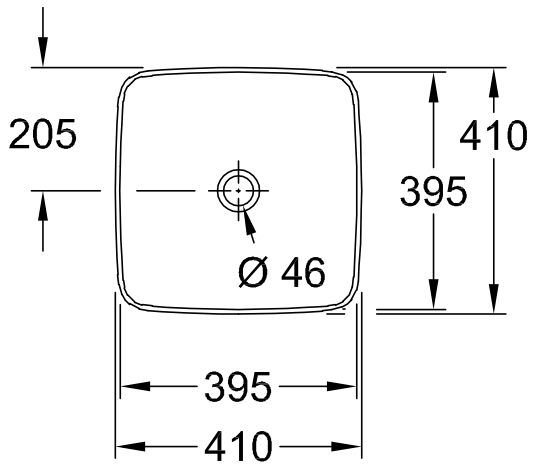

WASCHBECKEN ARTIS

PRODUKTINFORMATION

1. POSITION

Artikelnummer	417841BCS4
Artikeltitel	Villeroy & Boch Artis Aufsatzwaschbecken, 410 x 410 x 130 mm, Deep Ocean, ohne Überlauf
Produktbezeichnung	Aufsatzwaschbecken
Kollektion	Artis
Montage / Montagetyp	Aufsatz
Lieferumfang	1 x Aufsatzwaschbecken , 1 x Befestigungssatz 1 x Ausschnittschablone
Bestellhinweise	Bitte nicht verschliessbares Ablaufventil separat bestellen.
Länge in mm	410
Breite in mm	410
Höhe in mm	130
Innentiefe in mm	105
Gewicht in kg	8,20
Express Delivery	Nein
Geeignet für	Wandauslaufarmatur, passendes Villeroy & Boch-Möbel Armatur mit erhöhtem Standfuß
Material	TitanCeram
Oberfläche	glänzend
Farbbezeichnung der Farbe	Deep Ocean
Mit TitanGlaze	Nein
Mit Überlauf	Nein
EAN Nummer	4065467397977

FARBE

FARBBEZEICHNUNG

Deep Ocean

TECHNISCHE ZEICHNUNGEN

417841BCS4

EXPLOSIONSZEICHNUNGEN

ERSATZTEILLISTE

Nr.	Artikel Nr.	Beschreibung	Anzahl
0	92238700	Befestigungssatz	1