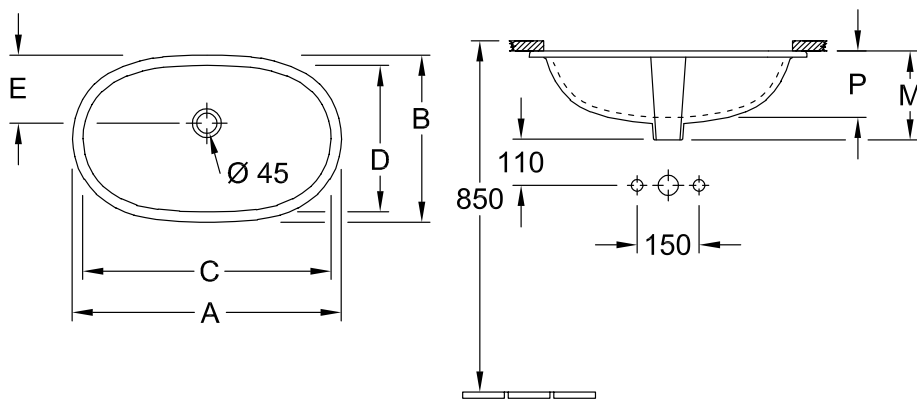

WASCHBECKEN O.NOVO

PRODUKTINFORMATION

1. POSITION

Artikelnummer	41626001
Artikeltitel	Villeroy & Boch O.novo Unterbauwaschbecken, 600 x 350 x 208 mm, Weiß Alpin, mit Überlauf
Produktbezeichnung	Unterbauwaschbecken
Kollektion	O.novo
PROJECTS	■ START
Montage / Montagetyp	Unterbau
Montage-Hinweise	der Ausschnitt der Waschbeckenplatte muss anhand des Originalbeckens vorgenommen werden, Einbau in Naturstein- und kunststoffbeschichtete Platten möglich
Lieferumfang	1 x Unterbauwaschbecken , 1 x Befestigungssatz
Länge in mm	350
Breite in mm	600
Höhe in mm	208
Innentiefe in mm	150
Gewicht in kg	8,74
Express Delivery	Nein
Material	Sanitärkeramik
Oberfläche	glänzend
Farbbezeichnung der Farbe	Weiß Alpin
Mit Überlauf	Ja
EAN Nummer	4051202085391

FARBE

FARBBEZEICHNUNG

Weiß Alpin

TECHNISCHE ZEICHNUNGEN

41626001

	A	B	C	D	E	M	P
4162 60	650	400	600	350	165	208	160
4162 50	580	370	530	320	145	200	150