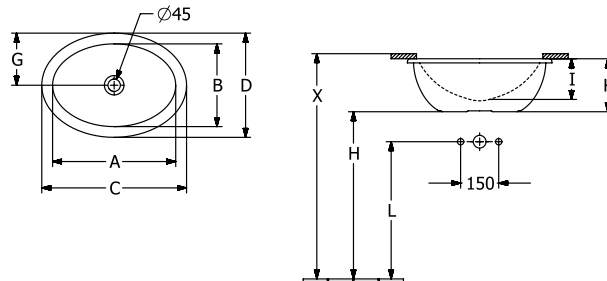

#### 1 . POSITION

<b>Artikelnummer</b>	<b>4A5401R1</b>
Artikeltitel	Villeroy & Boch Loop & Friends Unterbauwaschbecken, 485 x 325 x 215 mm, Weiß Alpin CeramicPlus, ohne Überlauf, Außenseite glasiert
Produktbezeichnung	Unterbauwaschbecken
Kollektion	Loop & Friends
Montage / Montagetyp	Unterbau
Montage-Hinweise	der Ausschnitt der Waschbeckenplatte muss anhand des Originalbeckens vorgenommen werden, Einbau in Naturstein- und kunststoffbeschichtete Platten möglich
Lieferumfang	1 x Unterbauwaschbecken , 1 x Befestigungssatz
Bestellhinweise	Bitte nicht verschliessbares Ablaufventil separat bestellen.
Länge in mm	325
Breite in mm	485
Höhe in mm	215
Innentiefe in mm	160
Gewicht in kg	11,80
Express Delivery	Nein
Material	TitanCeram
Oberfläche	glänzend
Farbbezeichnung der Farbe	Weiß Alpin CeramicPlus
Mit TitanGlaze	Nein
Mit Überlauf	Nein
EAN Nummer	4062373896518

#### FARBBEZEICHNUNG

Weiß Alpin

TECHNISCHE ZEICHNUNGEN

4A5401R1

	A	B	C	D	G	H	I	K	L
4A5300	430	290	505	365	180	670	140	185	550
4A5301	430	290	505	365	180	670	140	185	550
4A5400	485	325	570	410	205	660	160	205	540
4A5401	485	325	570	410	205	660	160	205	540
4A5500	560	380	660	470	235	640	175	225	520
4A5501	560	380	660	470	235	640	175	225	520