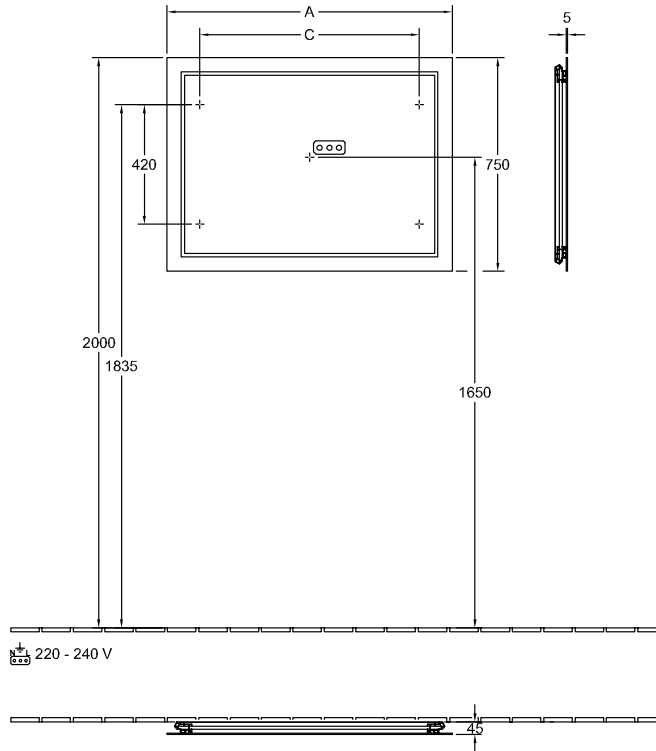

BADMÖBEL FINION

PRODUKTINFORMATION

1. POSITION

Artikelnummer	F6001000
Artikeltitel	Villeroy & Boch Finion Spiegel, mit Beleuchtung, 1000 x 750 x 45 mm
Produktbezeichnung	Spiegel
Kollektion	Finion
Montage / Montagetyp	Wandmontage
Lieferumfang	1 x Spiegel , 1 x Befestigungssatz
Bestellhinweise	Zur Steuerung der Beleuchtung wird die Fernbedienung G999 02 00 benötigt . Diese ist nicht im Lieferumfang der Produkte enthalten. Es wird nur eine Steuereinheit pro Badezimmer benötigt.
Tiefe in mm	45
Breite in mm	1000
Höhe in mm	750
Gewicht in kg	13,00
Express Delivery	Ja
Funktion	mit Beleuchtung
Material	Glas
Betriebsart	Netzbetrieben
Energieerkennung	, Diese Leuchte enthält eingebaute LED-Lampen. Die Lampen können in der Leuchte nicht ausgetauscht werden.
Leuchtmittel	1x LED
Leuchtmittel Leistung	1 x LED / 47,7 W
Lichtfarbe (Bezeichnung & Farbtemperatur)	2700 K (warmweiß) bis 6480 K (tageslichtweiß)
Lichtsteuerung	mit Fernbedienung, dimmbar
Grad des Schutzes	IP 44
EAN Nummer	4051202654139

TECHNISCHE ZEICHNUNGEN

F6001000

	A	C
F600 60 00	600	370
G600 60 00	600	370
G610 60 00	600	370
F600 80 00	800	570
G600 80 00	800	570
G610 80 00	800	570
F600 10 00	1000	770
G600 10 00	1000	770
G610 10 00	1000	770
F600 12 00	1200	970
G600 12 00	1200	970
G610 12 00	1200	970
F600 16 00	1600	1370
G600 16 00	1600	1370
G610 16 00	1600	1370