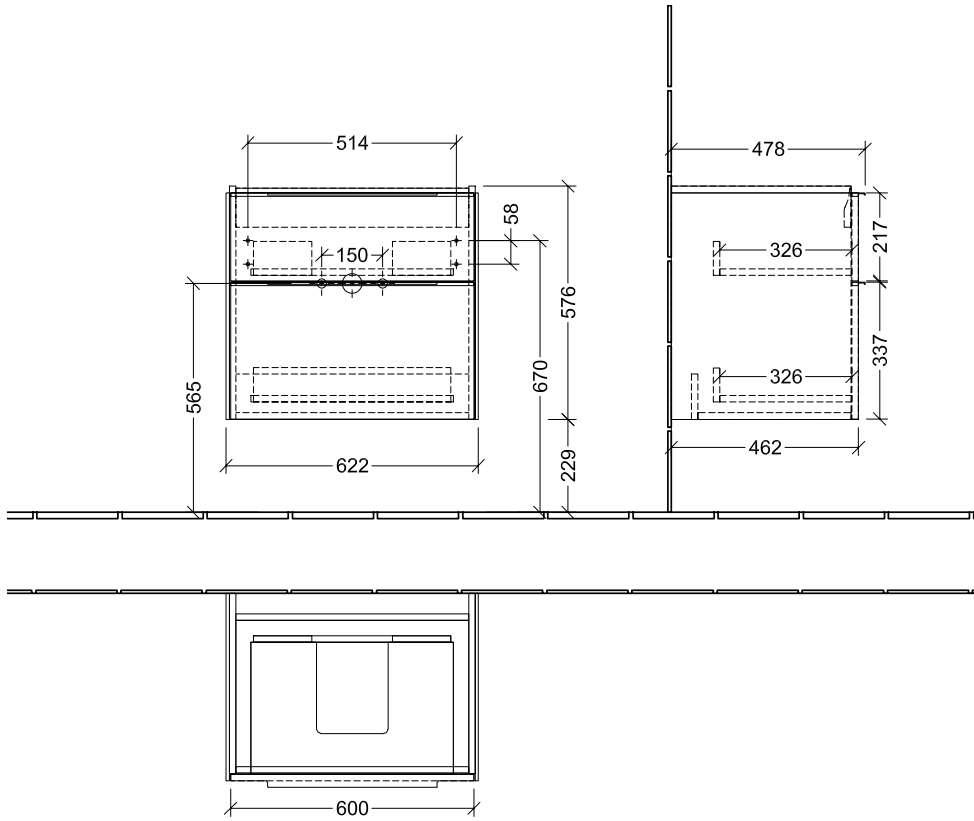

#### 1. POSITION

Artikelnummer	C57600VE
Artikeltitel	Villeroy & Boch Subway 3.0 Waschbeckenunterschrank, 2 Auszüge, 622 x 576 x 478 mm, Brilliant White
Produktbezeichnung	Waschbeckenunterschrank
Kollektion	Subway 3.0
Montage / Montagetyp	Wandmontage
Öffnungsart	2 Auszüge
Ausstattung	2 x Auszug mit Antirutsch-Boden , 1 x Accessory Schale (klein)
Lieferumfang	1 x Waschbeckenunterschrank , 1 x Befestigungssatz
Waschbecken-Position	Waschbecken mittig, Waschbecken mittig
Bestellhinweise	Definierte Waschbecken bitte separat bestellen. Dem Stornierungs- oder Änderungswunsch kann nicht in jedem Fall entsprochen werden.
Tiefe in mm	478
Breite in mm	622
Höhe in mm	576
Tiefe mit Griff mm	478
Tiefe ohne Griff mm	462
Gewicht in kg	27,77
Express Delivery	Ja
Geeignet für	definierte Schrankwaschtische
Funktion	mit SoftClosing
Material Front	Spanplatte
Oberfläche Front	Lack
Material Korpus	Spanplatte
Oberfläche Korpus	Lack
Anderes Material	Griff: Aluminium
Andere Oberflächen	Griff: glänzend
Typ Handgriffe	Griff
EAN Nummer	4062373840412

FARBE

FARBBEZEICHNUNG

Brilliant White

TECHNISCHE ZEICHNUNGEN

C57600VE

Subway 3.0 C5760	 <b>Villeroy &amp; Boch</b> 1748
V01 / 08.12.2020	