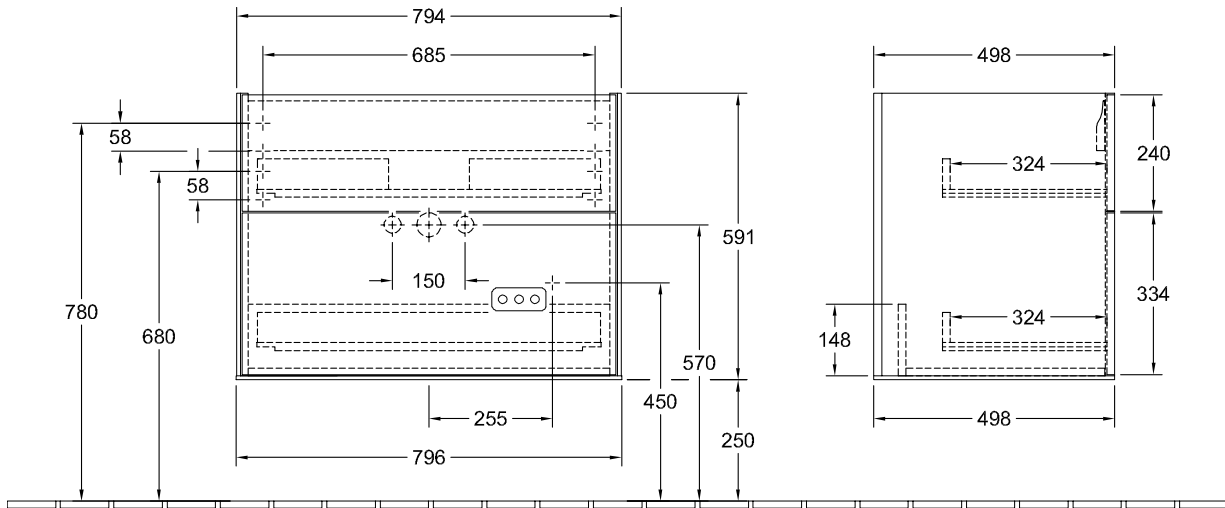

TECHNISCHE ZEICHNUNGEN

G01000HB

220 - 240 V