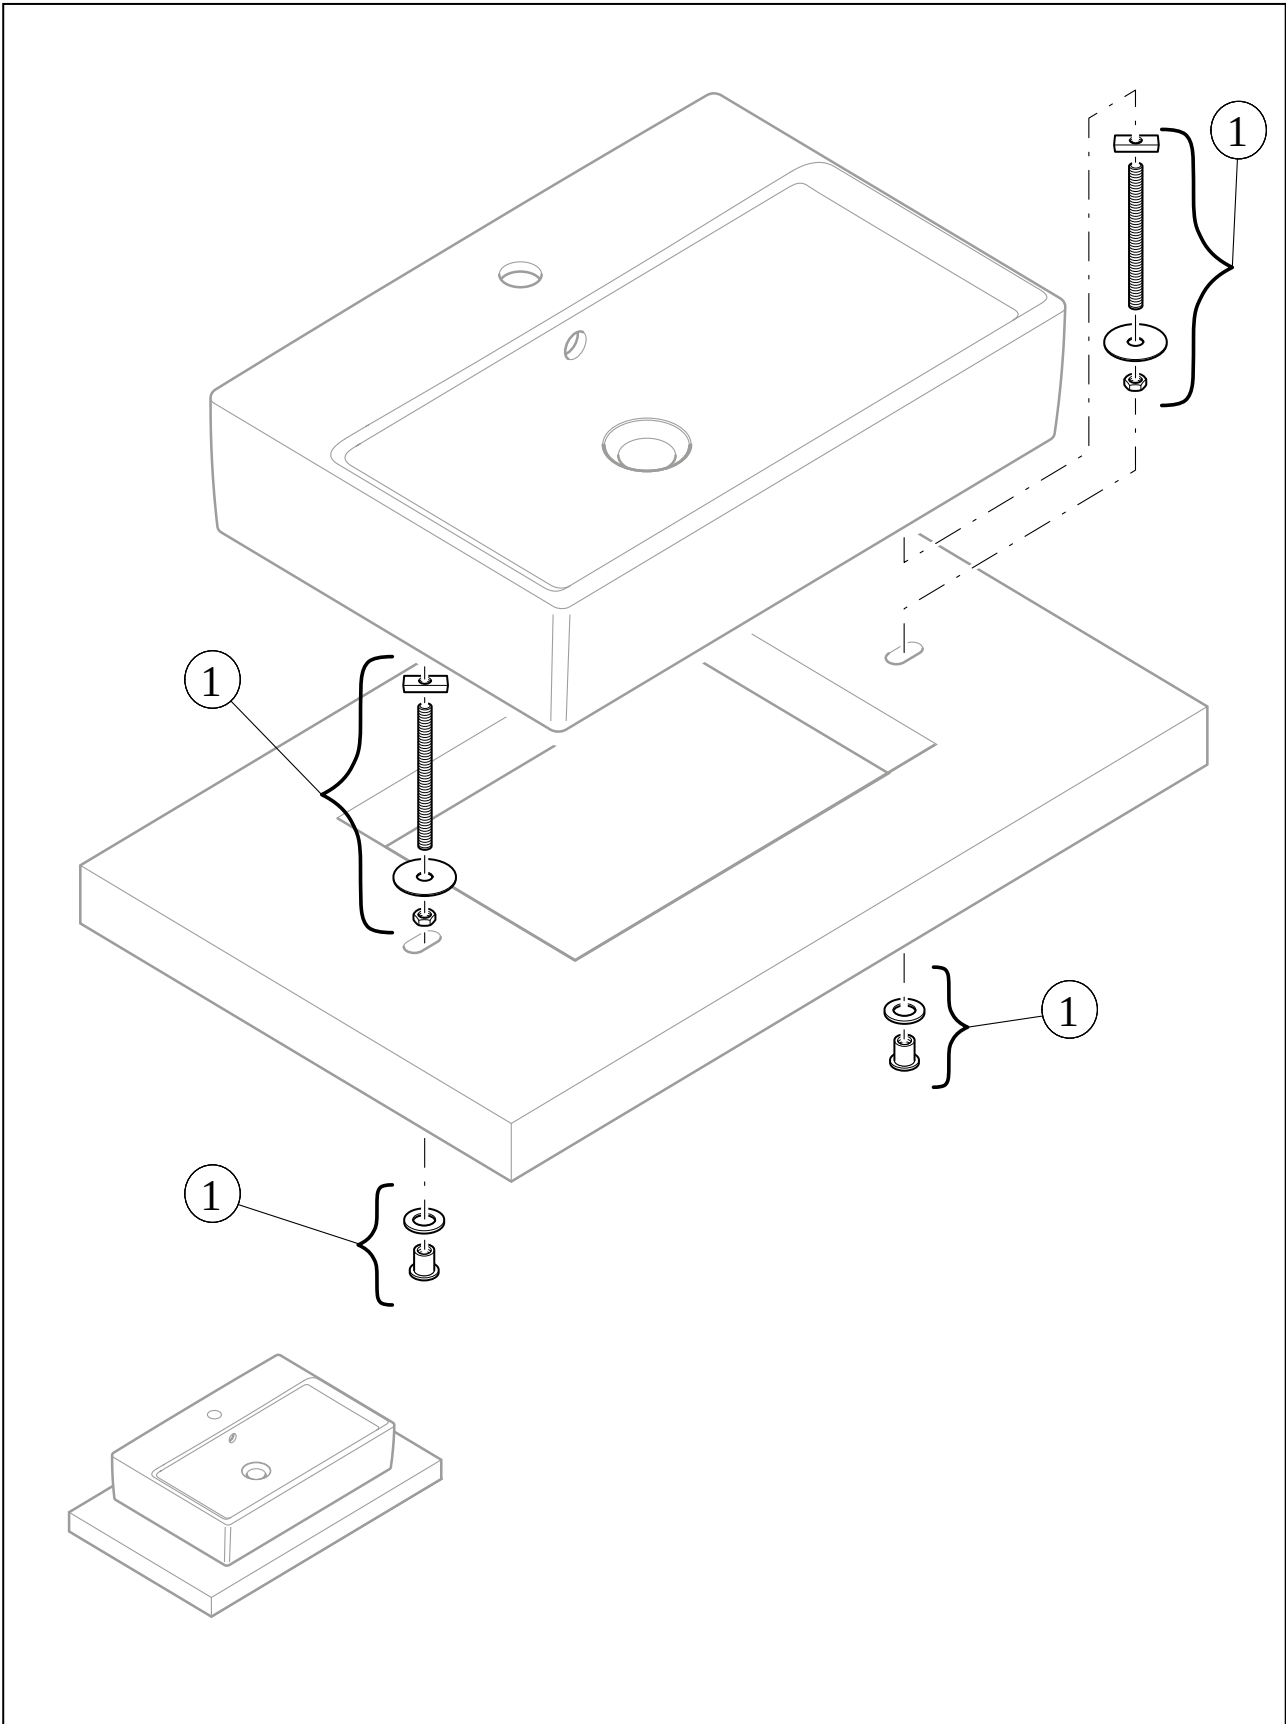

#### 1. POSITION

<b>Artikelnummer</b>	<b>417943BCS7</b>
Artikeltitel	Villeroy & Boch Artis Aufsatzwaschbecken, 430 x 430 x 130 mm, Forest, ohne Überlauf
Produktbezeichnung	Aufsatzwaschbecken
Kollektion	Artis
Montage / Montagetyt	Aufsatz
Lieferumfang	1 x Aufsatzwaschbecken , 1 x Befestigungssatz 1 x Ausschnittschablone
Bestellhinweise	Bitte nicht verschliessbares Ablaufventil separat bestellen.
Länge in mm	430
Breite in mm	430
Höhe in mm	130
Innentiefe in mm	105
Durchmesser in mm	430
Gewicht in kg	8,20
Express Delivery	Nein
Geeignet für	Wandauslaufarmatur, passendes Villeroy & Boch-Möbel Armatur mit erhöhtem Standfuß
Material	TitanCeram
Oberfläche	glänzend
Farbbezeichnung der Farbe	Forest
Mit TitanGlaze	Nein
Mit Überlauf	Nein
EAN Nummer	4065467397731

#### FARBBEZEICHNUNG

Forest

TECHNISCHE ZEICHNUNGEN

417943BCS7

EXPLOSIONSZEICHNUNGEN

ERSATZTEILLISTE

Nr.	Artikel Nr.	Beschreibung	Anzahl
0	92238700	Befestigungssatz	1