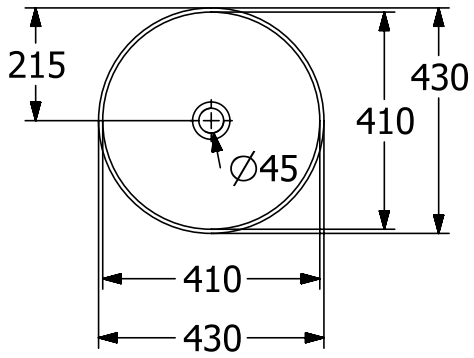

TECHNISCHE ZEICHNUNGEN

417943BCS7