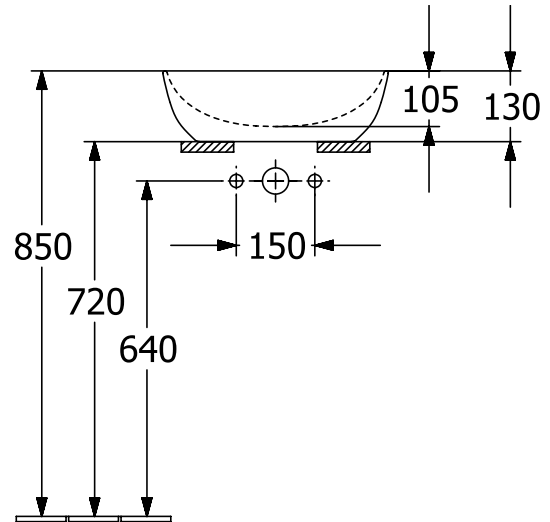

#### 1. POSITION

<b>Artikelnummer</b>	<b>417943BCS7</b>
Artikeltitel	Villeroy & Boch Artis Aufsatzwaschbecken, 430 x 430 x 130 mm, Forest, ohne Überlauf
Produktbezeichnung	Aufsatzwaschbecken
Kollektion	Artis
Montage / Montagetyt	Aufsatz
Lieferumfang	1 x Aufsatzwaschbecken , 1 x Befestigungssatz 1 x Ausschnittschablone
Bestellhinweise	Bitte nicht verschliessbares Ablaufventil separat bestellen.
Länge in mm	430
Breite in mm	430
Höhe in mm	130
Innentiefe in mm	105
Durchmesser in mm	430
Gewicht in kg	8,20
Express Delivery	Nein
Geeignet für	Wandauslaufarmatur, passendes Villeroy & Boch-Möbel Armatur mit erhöhtem Standfuß
Material	TitanCeram
Oberfläche	glänzend
Farbbezeichnung der Farbe	Forest
Mit TitanGlaze	Nein
Mit Überlauf	Nein
EAN Nummer	4065467397731

#### FARBBEZEICHNUNG

Forest

TECHNISCHE ZEICHNUNGEN

417943BCS7

EXPLOSIONSZEICHNUNGEN

ERSATZTEILLISTE

Nr.	Artikel Nr.	Beschreibung	Anzahl
0	92238700	Befestigungssatz	1