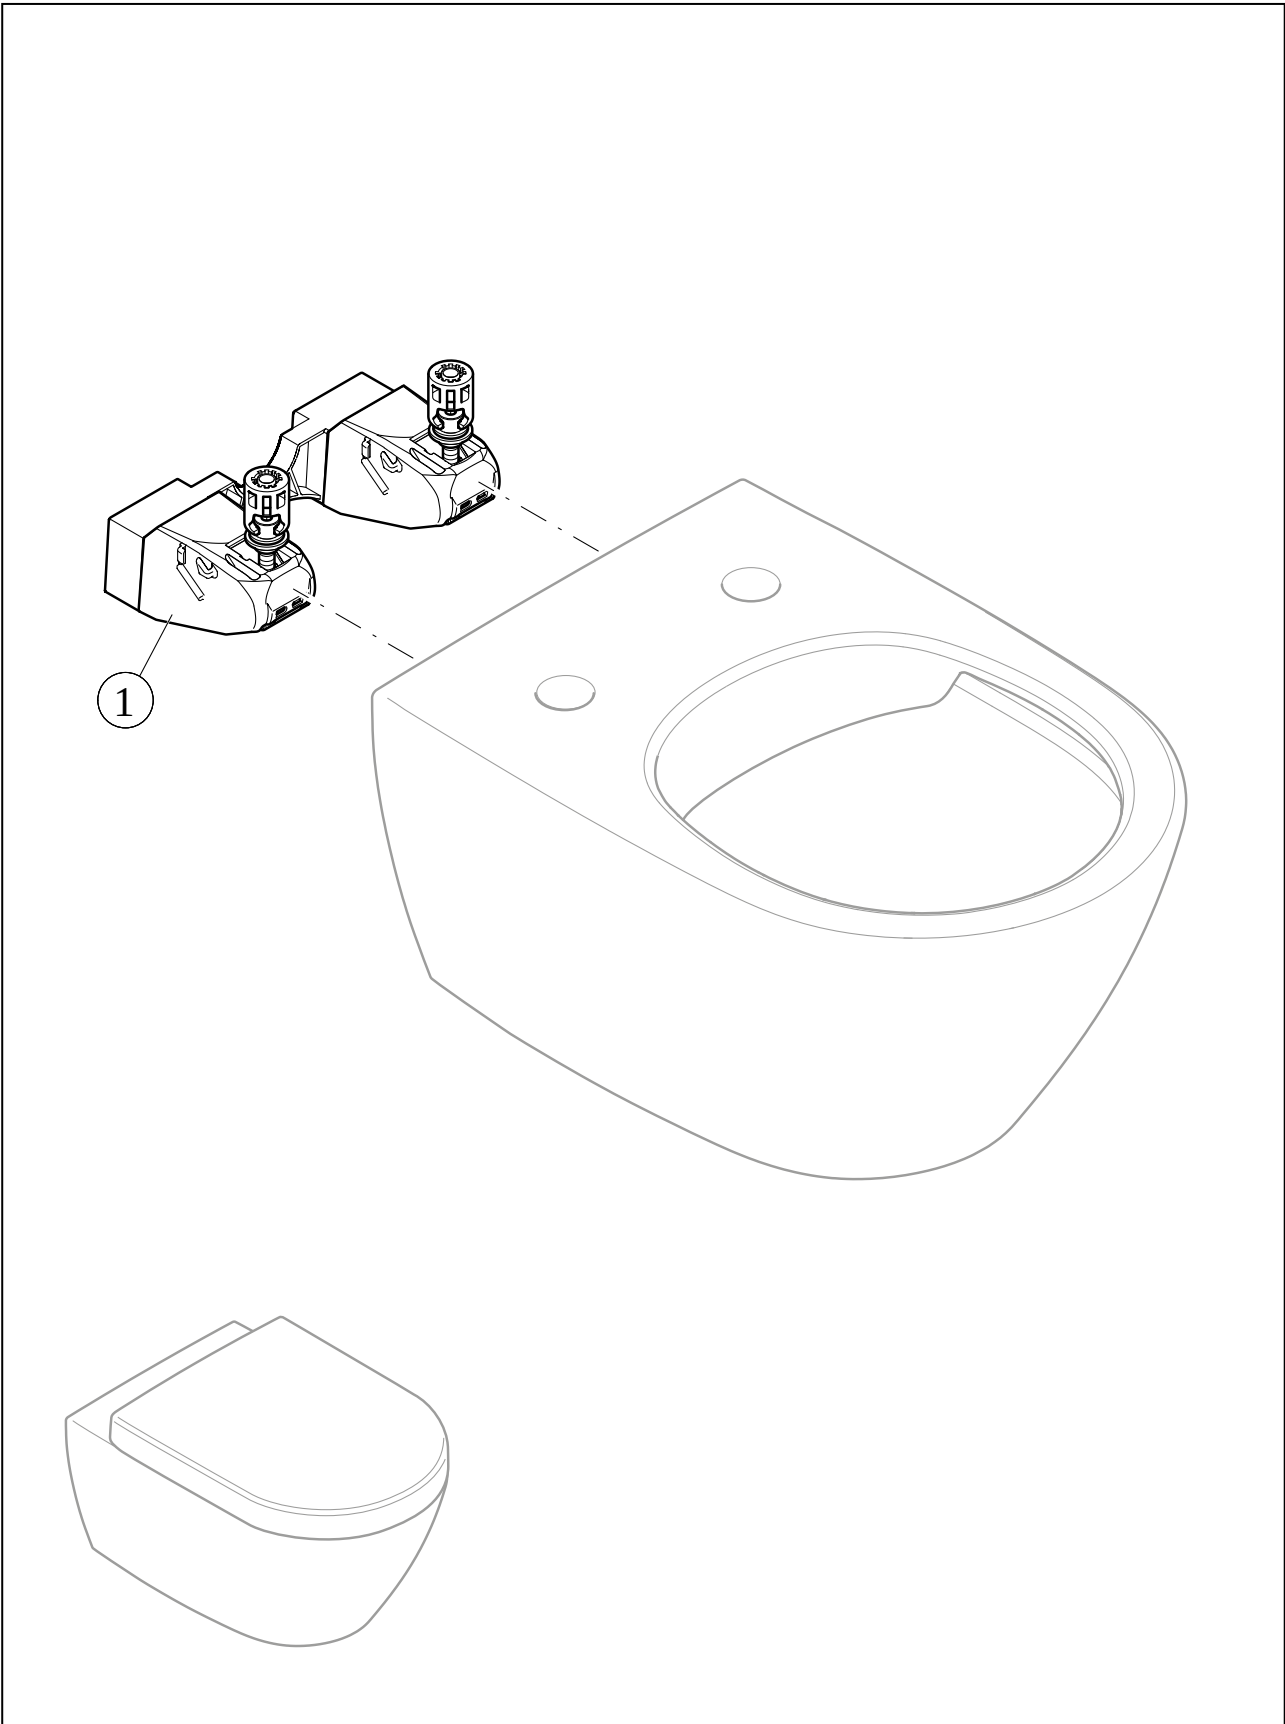

WC ANTAO

PRODUKTINFORMATION

1. POSITION

Artikelnummer	4674T0AM
Artikeltitel	Villeroy & Boch Antao Tiefspül-WC spülrandlos, wandhängend, mit TwistFlush, Almond CeramicPlus
Produktbezeichnung	Tiefspül-WC spülrandlos
Kollektion	Antao
Montage / Montagetyt	Wandhängend
Montage-Hinweise	nicht für den Einbau mit Druckspülern geeignet
Lieferumfang	1 x Tiefspül-WC spülrandlos , 1 x Befestigungssatz
Bestellhinweise	Bitte WC-Sitz separat bestellen.
Länge in mm	560
Breite in mm	370
Höhe in mm	355
Gewicht in kg	23,81
Geeignet für	Unterputz-Spülkasten
Innovative Spültechnologie (mit TwistFlush)	Ja
Innovative Spültechnologie (mit TwistFlush[e ³])	Nein
Spülungstyp	Tiefspüler
Spülvolumen l	3 / 4,5 l
Abgang / Ablauf	Abgang waagrecht
Wandhängend - Bodenstehend	wandhängend
Leed	4
Material	Sanitärkeramik
Oberfläche	matt
Farbbezeichnung der Farbe	Almond CeramicPlus
EAN Nummer	4062373911365

FARBE

FARBBEZEICHNUNG

Almond

TECHNISCHE ZEICHNUNGEN

4674T0AM

EXPLOSIONSZEICHNUNGEN

ERSATZTEILLISTE

Nr.	Artikel Nr.	Beschreibung	Anzahl
0	92219900	Befestigungssatz	1