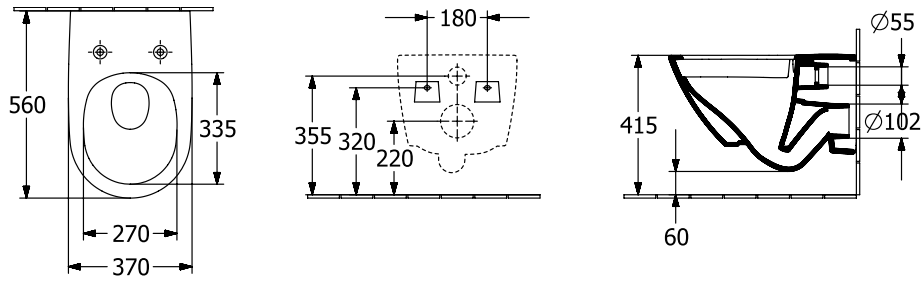

WC ANTAO

PRODUKTINFORMATION

1. POSITION

Artikelnummer	4674T0AM
Artikeltitel	Villeroy & Boch Antao Tiefspül-WC spülrandlos, wandhängend, mit TwistFlush, Almond CeramicPlus
Produktbezeichnung	Tiefspül-WC spülrandlos
Kollektion	Antao
Montage / Montagetyt	Wandhängend
Montage-Hinweise	nicht für den Einbau mit Druckspülern geeignet
Lieferumfang	1 x Tiefspül-WC spülrandlos , 1 x Befestigungssatz
Bestellhinweise	Bitte WC-Sitz separat bestellen.
Länge in mm	560
Breite in mm	370
Höhe in mm	355
Gewicht in kg	23,81
Geeignet für	Unterputz-Spülkasten
Innovative Spültechnologie (mit TwistFlush)	Ja
Innovative Spültechnologie (mit TwistFlush[e ³])	Nein
Spülungstyp	Tiefspüler
Spülvolumen l	3 / 4,5 l
Abgang / Ablauf	Abgang waagrecht
Wandhängend - Bodenstehend	wandhängend
Leed	4
Material	Sanitärkeramik
Oberfläche	matt
Farbbezeichnung der Farbe	Almond CeramicPlus
EAN Nummer	4062373911365

FARBE

FARBBEZEICHNUNG

Almond

TECHNISCHE ZEICHNUNGEN

4674T0AM

EXPLOSIONSZEICHNUNGEN

ERSATZTEILLISTE

Nr.	Artikel Nr.	Beschreibung	Anzahl
0	92219900	Befestigungssatz	1