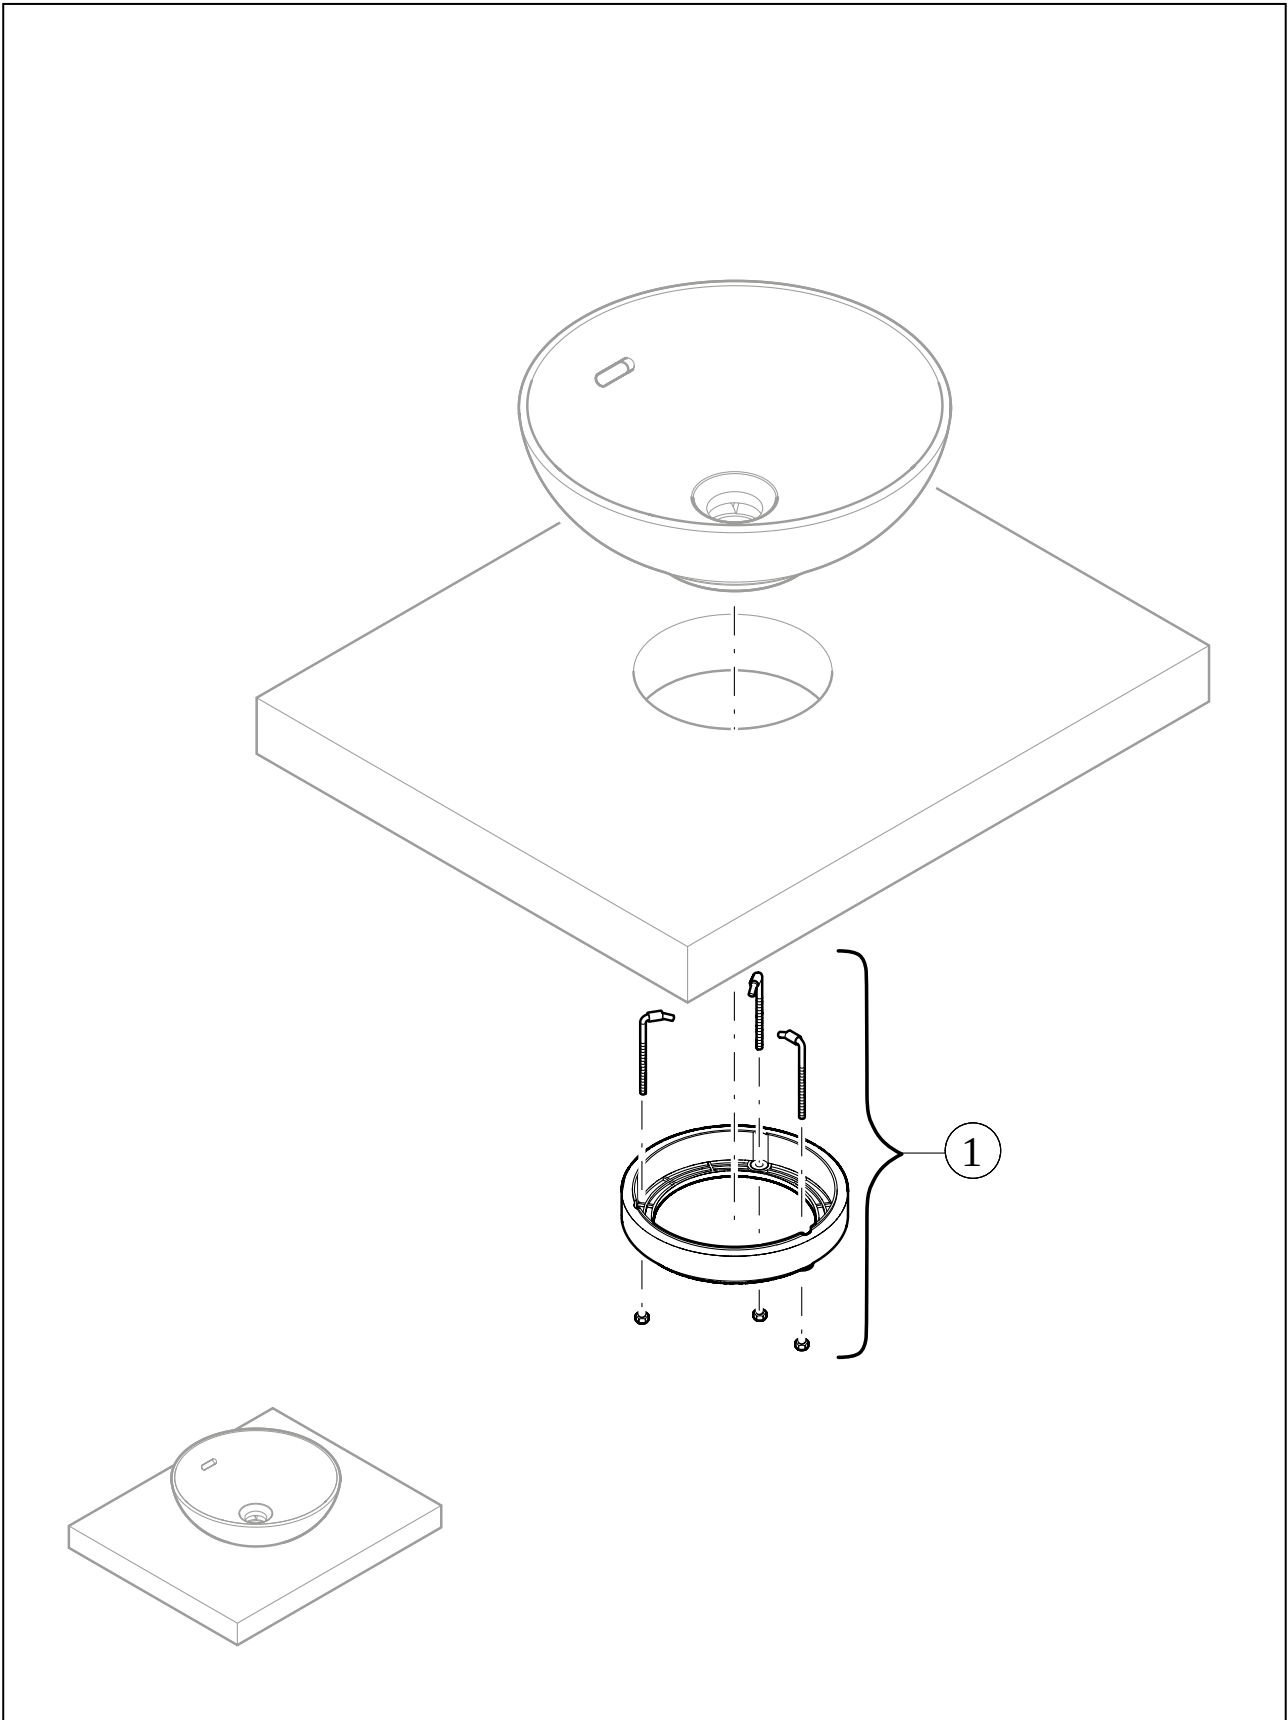

WASCHBECKEN LOOP & FRIENDS

PRODUKTINFORMATION

1. POSITION

Artikelnummer	4A4601RW
Artikeltitel	Villeroy & Boch Loop & Friends Aufsatzwaschbecken, 420 x 420 x 120 mm, Stone White CeramicPlus, ohne Überlauf
Produktbezeichnung	Aufsatzwaschbecken
Kollektion	Loop & Friends
Montage / Montagetyt	Aufsatz
Lieferumfang	1 x Aufsatzwaschbecken , 1 x Befestigungssatz 1 x Ausschnittschablone
Länge in mm	420
Breite in mm	420
Höhe in mm	120
Innentiefe in mm	100
Durchmesser in mm	420
Gewicht in kg	7,60
Express Delivery	Nein
Geeignet für	Wandauslaufarmatur, passendes Villeroy & Boch-Möbel Armatur mit erhöhtem Standfuß
Material	TitanCeram
Oberfläche	matt
Farbbezeichnung der Farbe	Stone White CeramicPlus
Mit TitanGlaze	Ja
Mit Überlauf	Nein
EAN Nummer	4062373850268

FARBE

FARBBEZEICHNUNG

Stone White

TECHNISCHE ZEICHNUNGEN

4A4601RW

EXPLOSIONSZEICHNUNGEN

ERSATZTEILLISTE

Nr.	Artikel Nr.	Beschreibung	Anzahl
1	92221700	Befestigungssatz	1