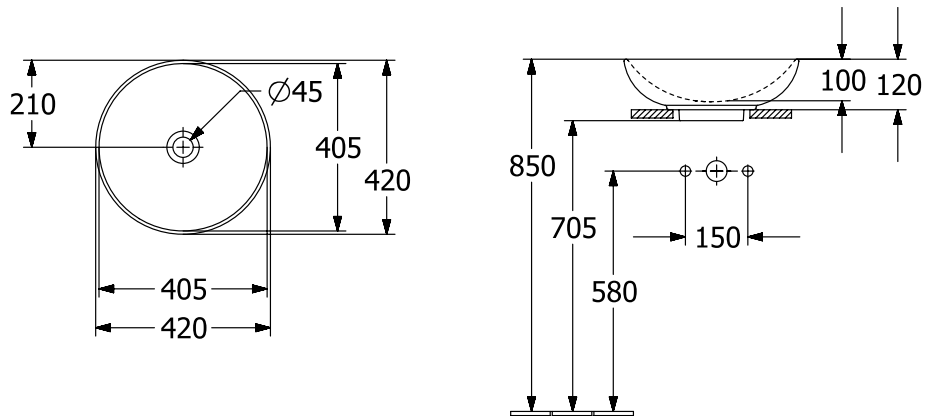

WASCHBECKEN LOOP & FRIENDS

PRODUKTINFORMATION

1. POSITION

Artikelnummer	4A4601RW
Artikeltitel	Villeroy & Boch Loop & Friends Aufsatzwaschbecken, 420 x 420 x 120 mm, Stone White CeramicPlus, ohne Überlauf
Produktbezeichnung	Aufsatzwaschbecken
Kollektion	Loop & Friends
Montage / Montagetyt	Aufsatz
Lieferumfang	1 x Aufsatzwaschbecken , 1 x Befestigungssatz 1 x Ausschnittschablone
Länge in mm	420
Breite in mm	420
Höhe in mm	120
Innentiefe in mm	100
Durchmesser in mm	420
Gewicht in kg	7,60
Express Delivery	Nein
Geeignet für	Wandauslaufarmatur, passendes Villeroy & Boch-Möbel Armatur mit erhöhtem Standfuß
Material	TitanCeram
Oberfläche	matt
Farbbezeichnung der Farbe	Stone White CeramicPlus
Mit TitanGlaze	Ja
Mit Überlauf	Nein
EAN Nummer	4062373850268

FARBE

FARBBEZEICHNUNG

Stone White

TECHNISCHE ZEICHNUNGEN

4A4601RW

EXPLOSIONSZEICHNUNGEN

ERSATZTEILLISTE

Nr.	Artikel Nr.	Beschreibung	Anzahl
1	92221700	Befestigungssatz	1