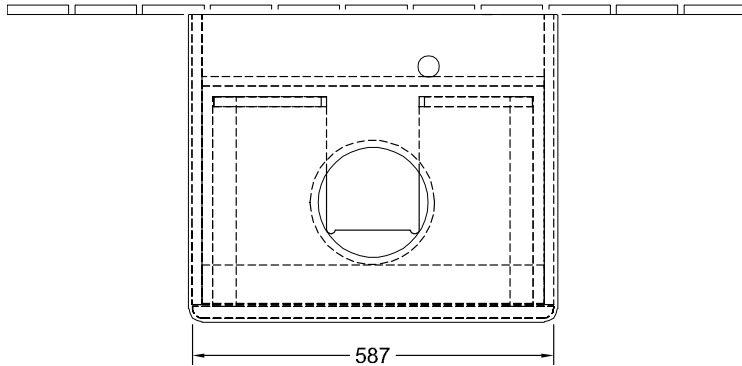

#### 1. POSITION

<b>Artikelnummer</b>	<b>K18010HL</b>
Artikeltitel	Villeroy & Boch Antao Waschbeckenunterschrank, 2 Auszüge, 600 x 360 x 500 mm, Front ohne Struktur, Leaf Green Matt Lacquer / Leaf Green Matt Lacquer
Produktbezeichnung	Waschbeckenunterschrank
Kollektion	Antao
Montage / Montagetyt	Wandmontage
Öffnungsart	2 Auszüge
Ausstattung	1 x Raumspsiphon , 2 x Auszug mit Anti-Rutschboden
Lieferumfang	1 x Waschbeckenunterschrank , 1x Raumspsiphon 1 x Befestigung
Waschbecken-Position	Waschbecken mittig, Waschbecken mittig
Position des Regalelements	ohne
Bestellhinweise	Definierte Waschbecken bitte separat bestellen.
Tiefe in mm	500
Breite in mm	600
Höhe in mm	360
Gewicht in kg	33,40
Express Delivery	Nein
Funktion	<ul style="list-style-type: none"> <li>• mit SoftClosing</li> <li>• mit Push-to-open Funktion</li> </ul>
Material Front	Mitteldichte Faserplatte (MDF)
Material Korpus	Mitteldichte Faserplatte (MDF)
Material Abdeckplatte	Mitteldichte Faserplatte (MDF)
EAN Nummer	4065467240358
Oberfläche strukturiert	Front ohne Struktur

### FARBBEZEICHNUNG DER ABDECKPLATTE

Leaf Green Matt Lacquer

TECHNISCHE ZEICHNUNGEN

K18010HL

⚡  $\frac{N \perp L}{\text{O O O}}$  220 - 240V

Artikel	A1
4A72 40	620
4A73 51	620
4179 43	640
4178 41	640
4172 58	640
4A18 40	590
4A19 56	590
4A21 38	590
4A20 56	590
4A45 00/01	580
4A46 00/01	580
4A47 00/01	580
4A49 00/01	580