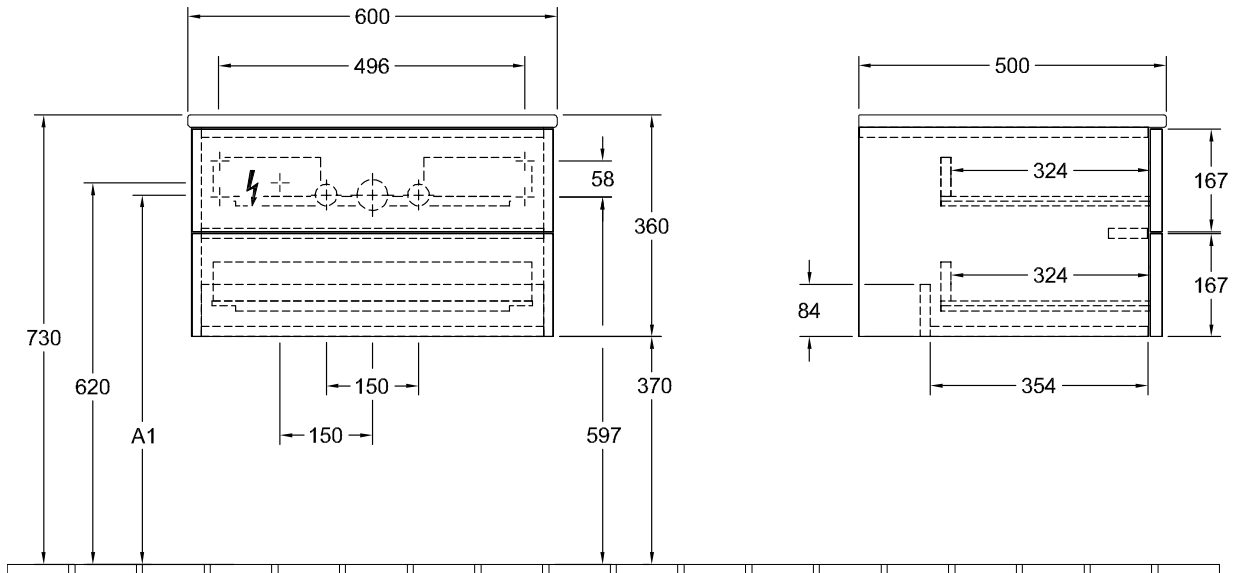

#### 1. POSITION

<b>Artikelnummer</b>	<b>K18010HL</b>
Artikeltitel	Villeroy & Boch Antao Waschbeckenunterschrank, 2 Auszüge, 600 x 360 x 500 mm, Front ohne Struktur, Leaf Green Matt Lacquer / Leaf Green Matt Lacquer
Produktbezeichnung	Waschbeckenunterschrank
Kollektion	Antao
Montage / Montagetyt	Wandmontage
Öffnungsart	2 Auszüge
Ausstattung	1 x Raumspsiphon , 2 x Auszug mit Anti-Rutschboden
Lieferumfang	1 x Waschbeckenunterschrank , 1x Raumspsiphon 1 x Befestigung
Waschbecken-Position	Waschbecken mittig, Waschbecken mittig
Position des Regalelements	ohne
Bestellhinweise	Definierte Waschbecken bitte separat bestellen.
Tiefe in mm	500
Breite in mm	600
Höhe in mm	360
Gewicht in kg	33,40
Express Delivery	Nein
Funktion	<ul style="list-style-type: none"> <li>• mit SoftClosing</li> <li>• mit Push-to-open Funktion</li> </ul>
Material Front	Mitteldichte Faserplatte (MDF)
Material Korpus	Mitteldichte Faserplatte (MDF)
Material Abdeckplatte	Mitteldichte Faserplatte (MDF)
EAN Nummer	4065467240358
Oberfläche strukturiert	Front ohne Struktur

### FARBBEZEICHNUNG DER ABDECKPLATTE

Leaf Green Matt Lacquer

TECHNISCHE ZEICHNUNGEN

K18010HL

⚡  $\frac{N \perp L}{\text{O O O}}$  220 - 240V

Artikel	A1
4A72 40	620
4A73 51	620
4179 43	640
4178 41	640
4172 58	640
4A18 40	590
4A19 56	590
4A21 38	590
4A20 56	590
4A45 00/01	580
4A46 00/01	580
4A47 00/01	580
4A49 00/01	580