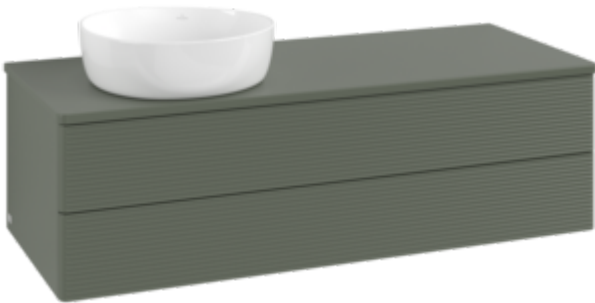

BADMÖBEL ANTAO

PRODUKTINFORMATION

1 . POSITION

Artikelnummer	L22150HL
Artikeltitel	Villeroy & Boch Antao Waschbeckenunterschrank, mit Beleuchtung, 2 Auszüge, 1200 x 360 x 500 mm, Front mit Struktur, Leaf Green Matt Lacquer / Leaf Green Matt Lacquer
Produktbezeichnung	Waschbeckenunterschrank
Kollektion	Antao
Montage / Montagetyp	Wandmontage
Öffnungsart	2 Auszüge
Ausstattung	1 x Raumsparophon , 2 x Auszugsbeleuchtung 2 x Auszug mit Anti-Rutschboden
Lieferumfang	1 x Waschbeckenunterschrank , 1x Raumsparophon 1 x Befestigung
Waschbecken-Position	Waschbecken links, Waschbecken links
Möbel mit Hahnlochbohrung	mit Hahnlochbohrung
Position des Regalelements	ohne
Bestellhinweise	Definierte Waschbecken bitte separat bestellen.
Tiefe in mm	500
Breite in mm	1200
Höhe in mm	360
Gewicht in kg	55,70
Express Delivery	Nein
Funktion	<ul style="list-style-type: none"> • mit SoftClosing • mit Beleuchtung • mit Push-to-open Funktion
Material Front	Mitteldichte Faserplatte (MDF)
Material Korpus	Mitteldichte Faserplatte (MDF)
Material Abdeckplatte	Mitteldichte Faserplatte (MDF)
Betriebsart	Netzbetrieben
Leuchtmittel	2 x LED
Leuchtmittel Leistung	2 x LED / 35,2 W
Grad des Schutzes	IP 44
EAN Nummer	4065467412878
Oberfläche strukturiert	Front mit Struktur

FARBEN

FARBBEZEICHNUNG

Leaf Green Matt Lacquer

FARBBEZEICHNUNG DER ABDECKPLATTE

Leaf Green Matt Lacquer

TECHNISCHE ZEICHNUNGEN

L22150HL