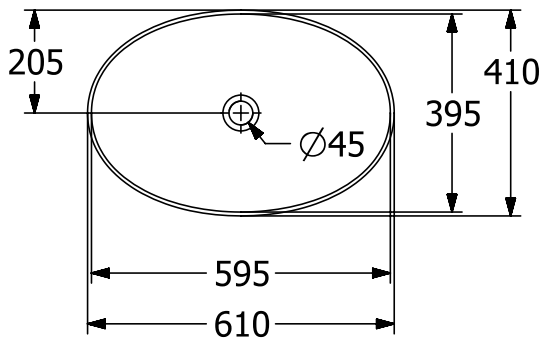

WASCHBECKEN ARTIS

PRODUKTINFORMATION

1. POSITION

Artikelnummer	419861BCS4
Artikeltitel	Villeroy & Boch Artis Aufsatzwaschbecken, 610 x 410 x 130 mm, Deep Ocean, ohne Überlauf
Produktbezeichnung	Aufsatzwaschbecken
Kollektion	Artis
Montage / Montagetyp	Aufsatz
Lieferumfang	1 x Aufsatzwaschbecken , 1 x Befestigungssatz 1 x Ausschnittschablone
Bestellhinweise	Bitte nicht verschliessbares Ablaufventil separat bestellen.
Länge in mm	410
Breite in mm	610
Höhe in mm	130
Innentiefe in mm	105
Gewicht in kg	10,50
Express Delivery	Nein
Geeignet für	Wandauslaufarmatur, passendes Villeroy & Boch-Möbel Armatur mit erhöhtem Standfuß
Material	TitanCeram
Oberfläche	glänzend
Farbbezeichnung der Farbe	Deep Ocean
Mit TitanGlaze	Nein
Mit Überlauf	Nein
EAN Nummer	4065467398004

FARBE

FARBBEZEICHNUNG

Deep Ocean

TECHNISCHE ZEICHNUNGEN

419861BCS4

EXPLOSIONSZEICHNUNGEN

ERSATZTEILLISTE

Nr.	Artikel Nr.	Beschreibung	Anzahl
0	92238700	Befestigungssatz	1