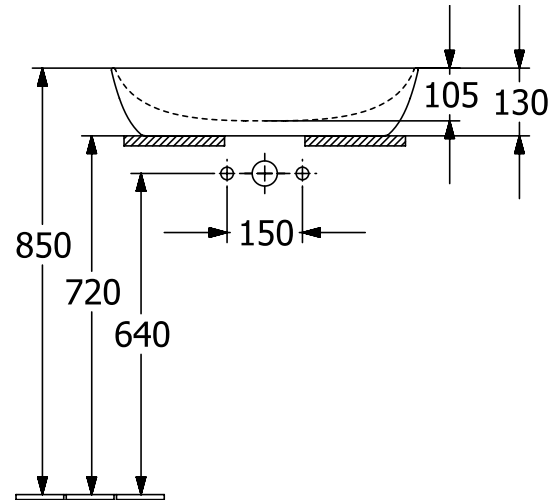

WASCHBECKEN ARTIS

PRODUKTINFORMATION

1. POSITION

Artikelnummer	419861BCS4
Artikeltitel	Villeroy & Boch Artis Aufsatzwaschbecken, 610 x 410 x 130 mm, Deep Ocean, ohne Überlauf
Produktbezeichnung	Aufsatzwaschbecken
Kollektion	Artis
Montage / Montagetyp	Aufsatz
Lieferumfang	1 x Aufsatzwaschbecken , 1 x Befestigungssatz 1 x Ausschnittschablone
Bestellhinweise	Bitte nicht verschliessbares Ablaufventil separat bestellen.
Länge in mm	410
Breite in mm	610
Höhe in mm	130
Innentiefe in mm	105
Gewicht in kg	10,50
Express Delivery	Nein
Geeignet für	Wandauslaufarmatur, passendes Villeroy & Boch-Möbel Armatur mit erhöhtem Standfuß
Material	TitanCeram
Oberfläche	glänzend
Farbbezeichnung der Farbe	Deep Ocean
Mit TitanGlaze	Nein
Mit Überlauf	Nein
EAN Nummer	4065467398004

FARBE

FARBBEZEICHNUNG

Deep Ocean

TECHNISCHE ZEICHNUNGEN

419861BCS4

EXPLOSIONSZEICHNUNGEN

ERSATZTEILLISTE

Nr.	Artikel Nr.	Beschreibung	Anzahl
0	92238700	Befestigungssatz	1