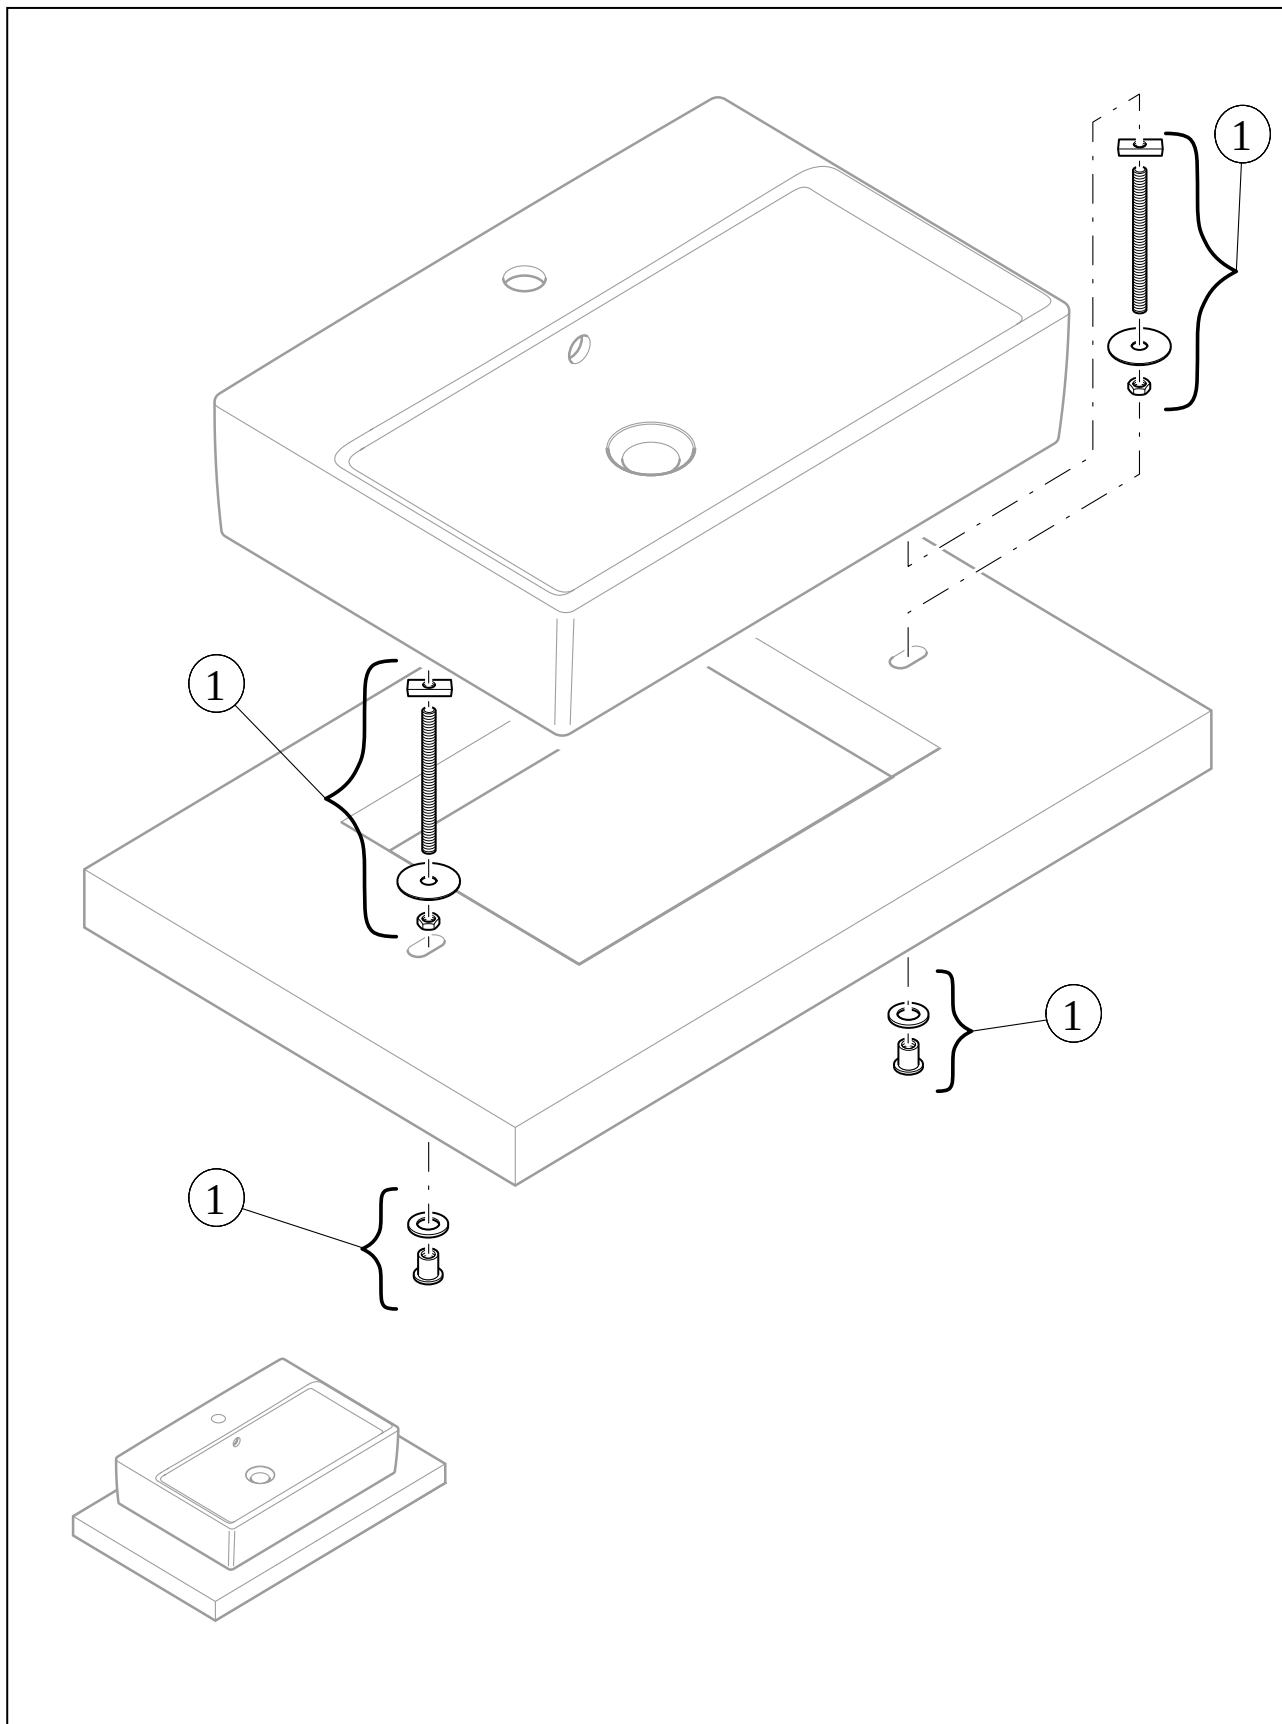

WASCHBECKEN ARTIS

PRODUKTINFORMATION

1. POSITION

Artikelnummer	419861BCS4
Artikeltitel	Villeroy & Boch Artis Aufsatzwaschbecken, 610 x 410 x 130 mm, Deep Ocean, ohne Überlauf
Produktbezeichnung	Aufsatzwaschbecken
Kollektion	Artis
Montage / Montagetyp	Aufsatz
Lieferumfang	1 x Aufsatzwaschbecken , 1 x Befestigungssatz 1 x Ausschnittschablone
Bestellhinweise	Bitte nicht verschliessbares Ablaufventil separat bestellen.
Länge in mm	410
Breite in mm	610
Höhe in mm	130
Innentiefe in mm	105
Gewicht in kg	10,50
Express Delivery	Nein
Geeignet für	Wandauslaufarmatur, passendes Villeroy & Boch-Möbel Armatur mit erhöhtem Standfuß
Material	TitanCeram
Oberfläche	glänzend
Farbbezeichnung der Farbe	Deep Ocean
Mit TitanGlaze	Nein
Mit Überlauf	Nein
EAN Nummer	4065467398004

FARBE

FARBBEZEICHNUNG

Deep Ocean

TECHNISCHE ZEICHNUNGEN

419861BCS4

EXPLOSIONSZEICHNUNGEN

ERSATZTEILLISTE

Nr.	Artikel Nr.	Beschreibung	Anzahl
0	92238700	Befestigungssatz	1