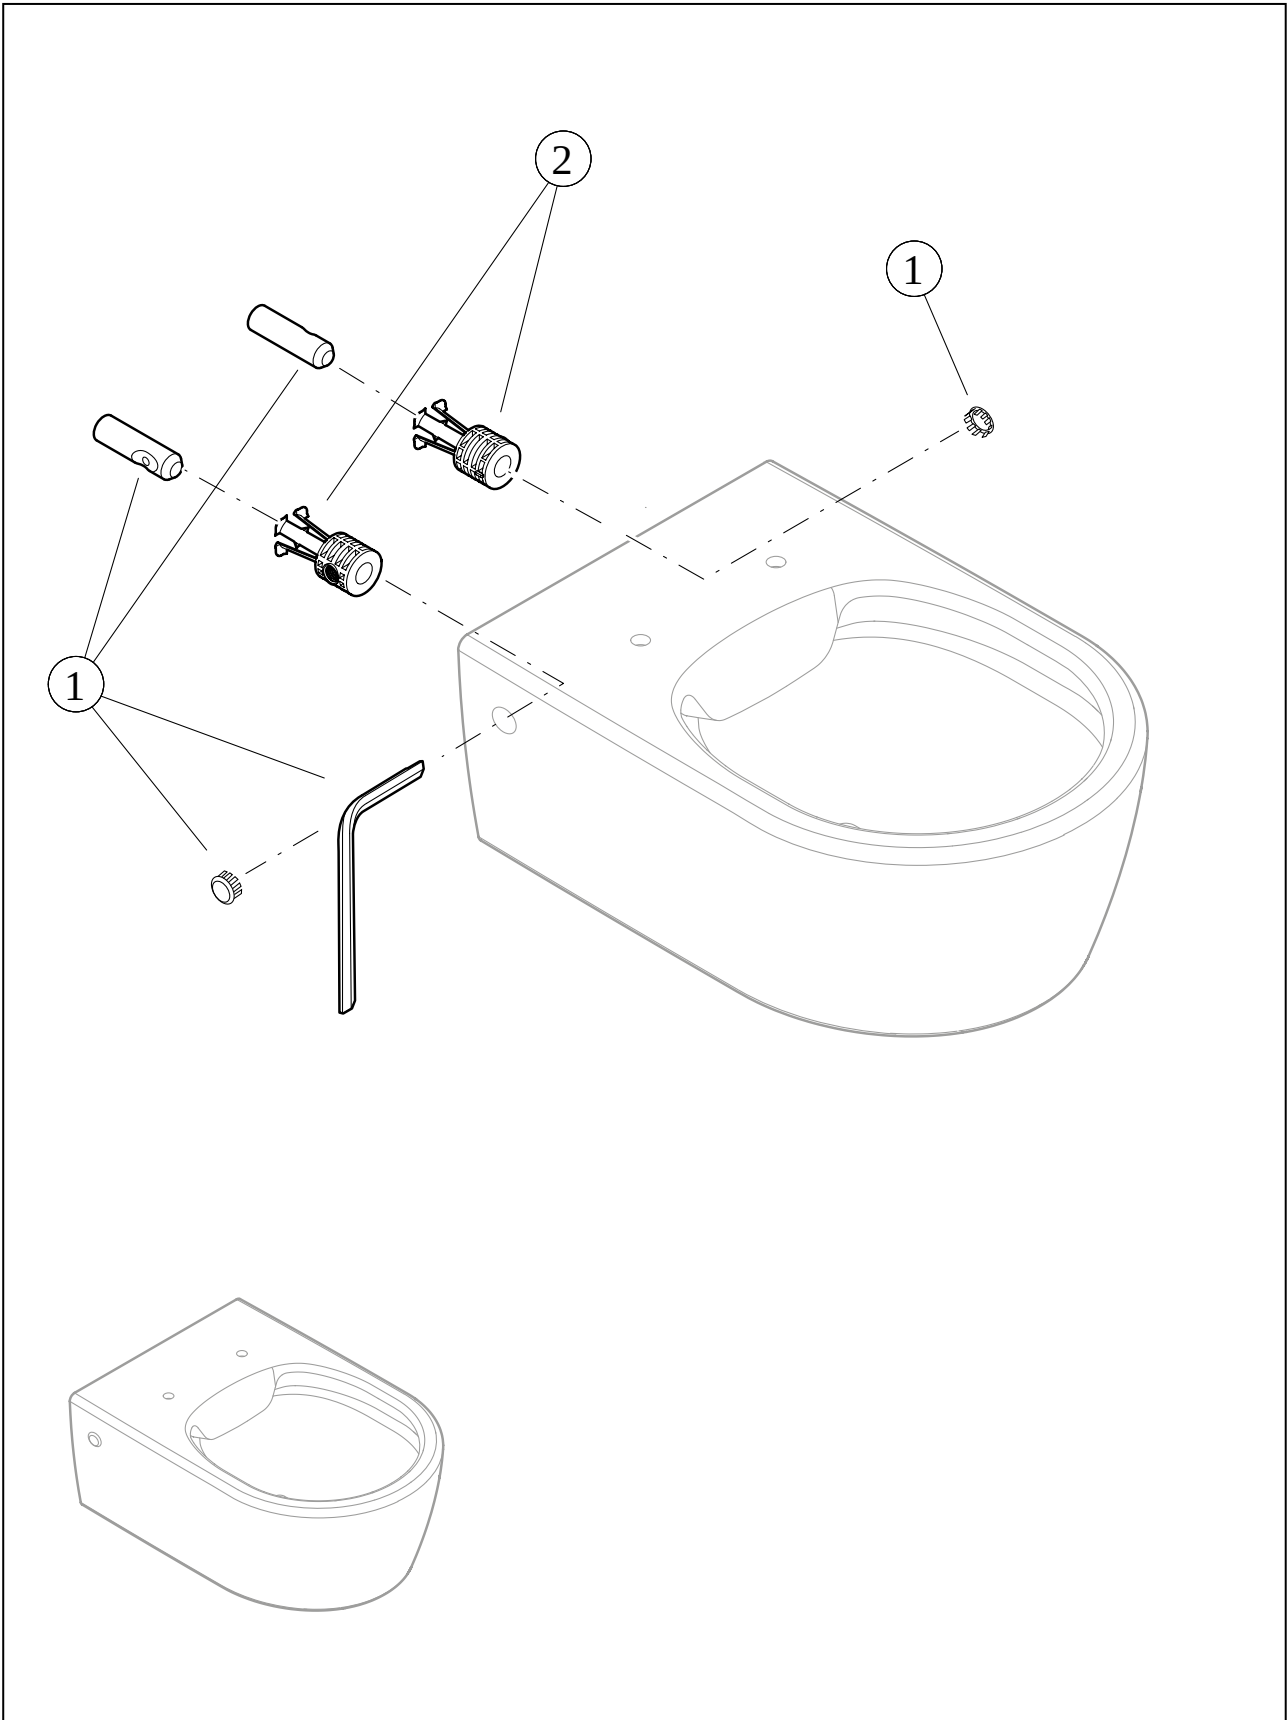

#### 1. POSITION

<b>Artikelnummer</b>	<b>6661B0R7</b>
Artikeltitel	Villeroy & Boch Hommage Tiefspül-WC, wandhängend, Pure Black CeramicPlus
Produktbezeichnung	Tiefspül-WC
Kollektion	Hommage
Montage / Montagetyt	Wandhängend
Lieferumfang	1 x Tiefspül-WC , 1 x Befestigungssatz
Bestellhinweise	Bitte WC-Sitz separat bestellen.
Länge in mm	600
Breite in mm	370
Höhe in mm	410
Gewicht in kg	27,80
Geeignet für	Unterputz-Spülkasten
Innovative Spültechnologie (mit TwistFlush)	Nein
Innovative Spültechnologie (mit TwistFlush[e <sup>3</sup> ])	Nein
Spülungstyp	Tiefspüler
Spülvolumen l	3 / 6 l
Abgang / Ablauf	Abgang waagrecht
Wandhängend - Bodenstehend	wandhängend
Leed	2
Oberfläche	glänzend
Farbbezeichnung der Farbe	Pure Black CeramicPlus
EAN Nummer	4065467397908

## ERSATZTEILLISTE

Nr.	Artikel Nr.	Beschreibung	Anzahl
1	92182501	Befestigungssatz	1
2	92181600	Spanndübel	1