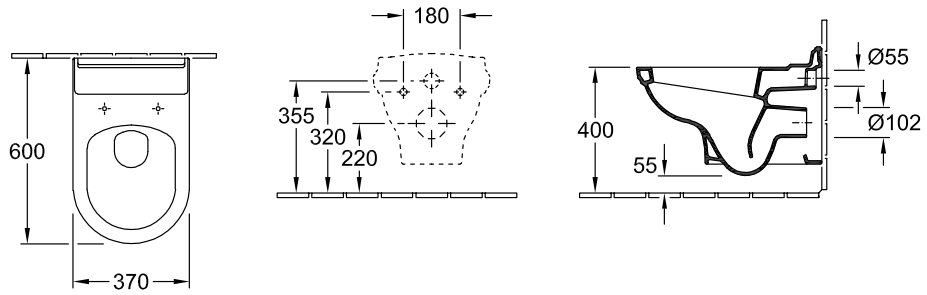

TECHNISCHE ZEICHNUNGEN

6661B0R7