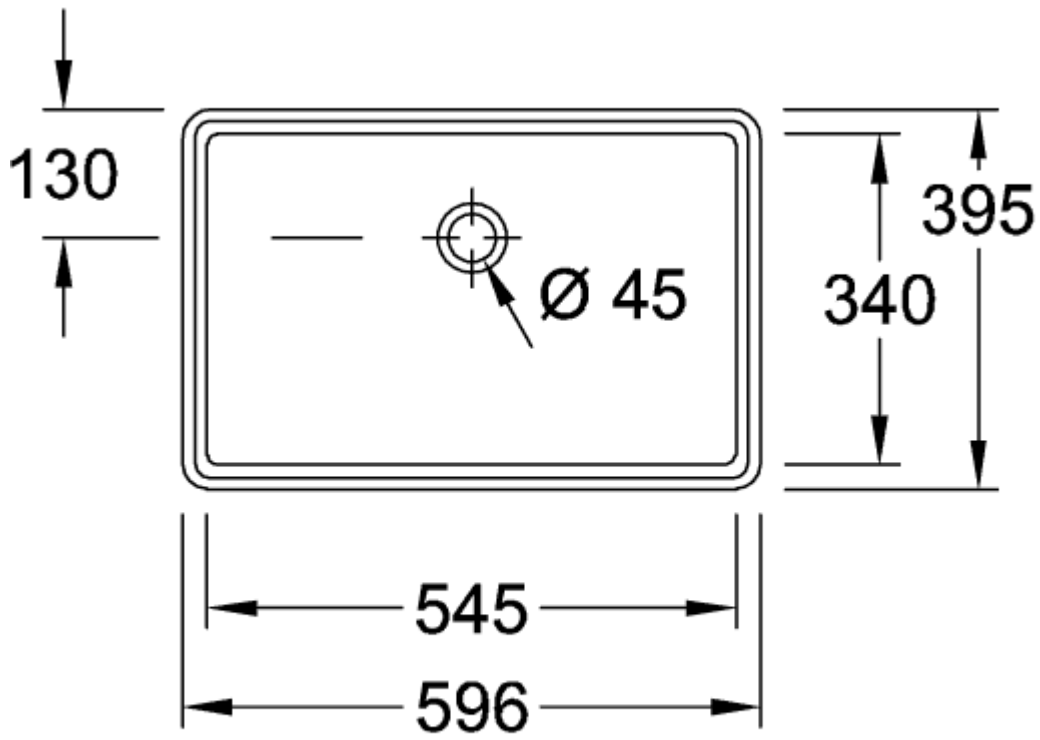

## LUNEA РАКОВИНА ДЛЯ УСТАНОВКИ ПОД СТОЛЕШНИЦУ ПРЯМОУГОЛЬНАЯ МОДЕЛЬ

### ИНФОРМАЦИЯ ОБ ИЗДЕЛИИ

Заголовок артикула	Villeroy & Boch Lunea Раковина для установки под столешницу, 545 x 340 x 158 mm, Альпийский белый, с переливом
Номер артикула	51225301
Монтаж / тип монтажа	Под столешницей
Указания по монтажу	вырез столешницы под раковину можно выполнять только с оригинальной раковиной, т.к. допустимо отклонение в размере на несколько мм
Комплект поставки	1 x раковина, устанавливаемая под столешницу , 1 x крепежный комплект
Глубина в мм	340
Ширина в мм	545
Высота в мм	158
Внутренняя глубина	160
Коллекция	Lunea
Материал	Санитарная керамика
Поверхность	глянцевый
Название цвета	Альпийский белый
С переливом	Да
форма	прямоугольная модель
Название цвета	Альпийский белый
Антибактериальная поверхность (с AntiBac)	Нет
Легкая очистка поверхности (CeramicPlus)	Нет
Количество раковин	1

ТЕХНИЧЕСКИЕ ЧЕРТЕЖИ

51225301

8!

51225301