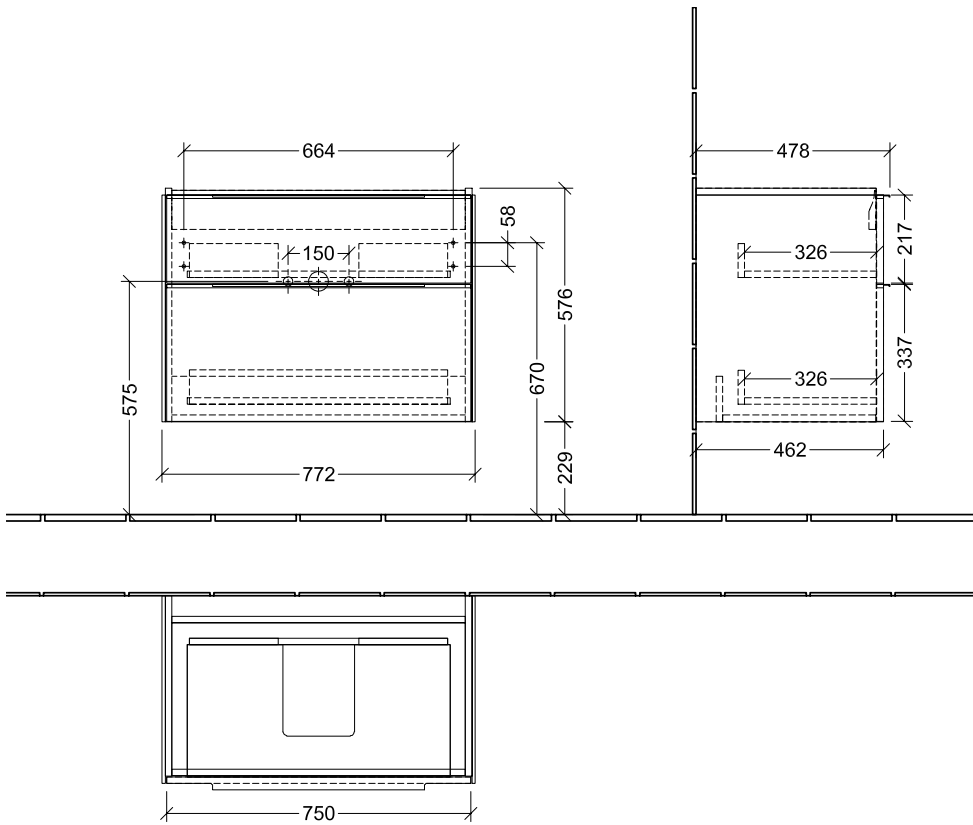

BADMÖBEL SUBWAY 3.0

PRODUKTINFORMATION

1. POSITION

Artikelnummer	C57400VF
Artikeltitel	Villeroy & Boch Subway 3.0 Waschbeckenunterschrank, 2 Auszüge, 772 x 576 x 478 mm, Pure White
Produktbezeichnung	Waschbeckenunterschrank
Kollektion	Subway 3.0
Montage / Montagetyp	Wandmontage
Öffnungsart	2 Auszüge
Ausstattung	2 x Auszug mit Antirutsch-Boden , 2 x Accessory Schale (klein)
Lieferumfang	1 x Waschbeckenunterschrank , 1 x Befestigungssatz
Waschbecken-Position	Waschbecken mittig, Waschbecken mittig
Bestellhinweise	Definierte Waschbecken bitte separat bestellen. Dem Stornierungs- oder Änderungswunsch kann nicht in jedem Fall entsprochen werden.
Tiefe in mm	478
Breite in mm	772
Höhe in mm	576
Tiefe mit Griff mm	478
Tiefe ohne Griff mm	462
Gewicht in kg	31,41
Express Delivery	Nein
Geeignet für	definierte Schrankwaschtische
Funktion	mit SoftClosing
Material Front	Spanplatte
Oberfläche Front	Lack
Material Korpus	Spanplatte
Oberfläche Korpus	Lack
Anderes Material	Griff: Aluminium
Andere Oberflächen	Griff: glänzend
Typ Handgriffe	Griff
EAN Nummer	4062373840207

FARBE

FARBBEZEICHNUNG

Pure White

TECHNISCHE ZEICHNUNGEN

C57400VF

Subway 3.0
C5740

V01 / 08.12.2020

Villeroy & Boch
1748