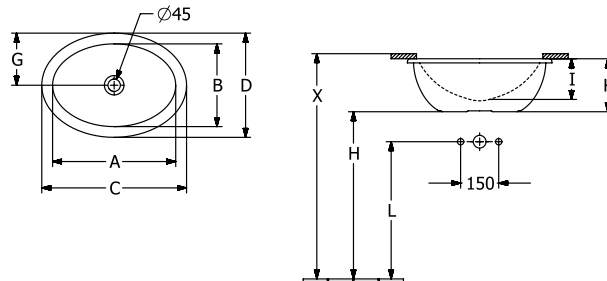

WASCHBECKEN LOOP & FRIENDS

PRODUKTINFORMATION

1. POSITION

Artikelnummer	4A550101
Artikeltitel	Villeroy & Boch Loop & Friends Unterbauwaschbecken, 560 x 380 x 220 mm, Weiß Alpin, ohne Überlauf, Außenseite glasiert
Produktbezeichnung	Unterbauwaschbecken
Kollektion	Loop & Friends
Montage / Montagetyp	Unterbau
Montage-Hinweise	der Ausschnitt der Waschbeckenplatte muss anhand des Originalbeckens vorgenommen werden, Einbau in Naturstein- und kunststoffbeschichtete Platten möglich
Lieferumfang	1 x Unterbauwaschbecken , 1 x Befestigungssatz
Bestellhinweise	Bitte nicht verschliessbares Ablaufventil separat bestellen.
Länge in mm	380
Breite in mm	560
Höhe in mm	220
Innentiefe in mm	175
Gewicht in kg	16,40
Express Delivery	Nein
Material	TitanCeram
Oberfläche	glänzend
Farbbezeichnung der Farbe	Weiß Alpin
Mit TitanGlaze	Nein
Mit Überlauf	Nein
EAN Nummer	4062373896372

FARBE

FARBBEZEICHNUNG

Weiß Alpin

TECHNISCHE ZEICHNUNGEN

4A550101

	A	B	C	D	G	H	I	K	L
4A5300	430	290	505	365	180	670	140	185	550
4A5301	430	290	505	365	180	670	140	185	550
4A5400	485	325	570	410	205	660	160	205	540
4A5401	485	325	570	410	205	660	160	205	540
4A5500	560	380	660	470	235	640	175	225	520
4A5501	560	380	660	470	235	640	175	225	520