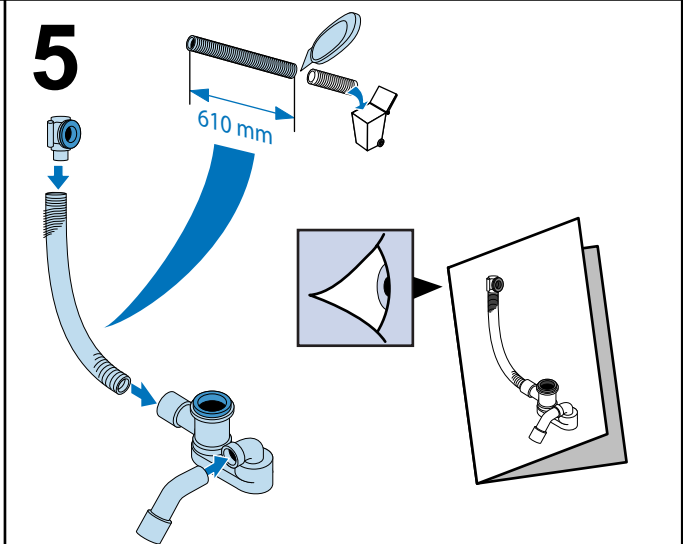

1

DN 50 / DN 40

- . max. 60 °C
- . max. 18l/min. (±10%) @2.5 bar
- . max. 3 bar
- . PH > 4

+++