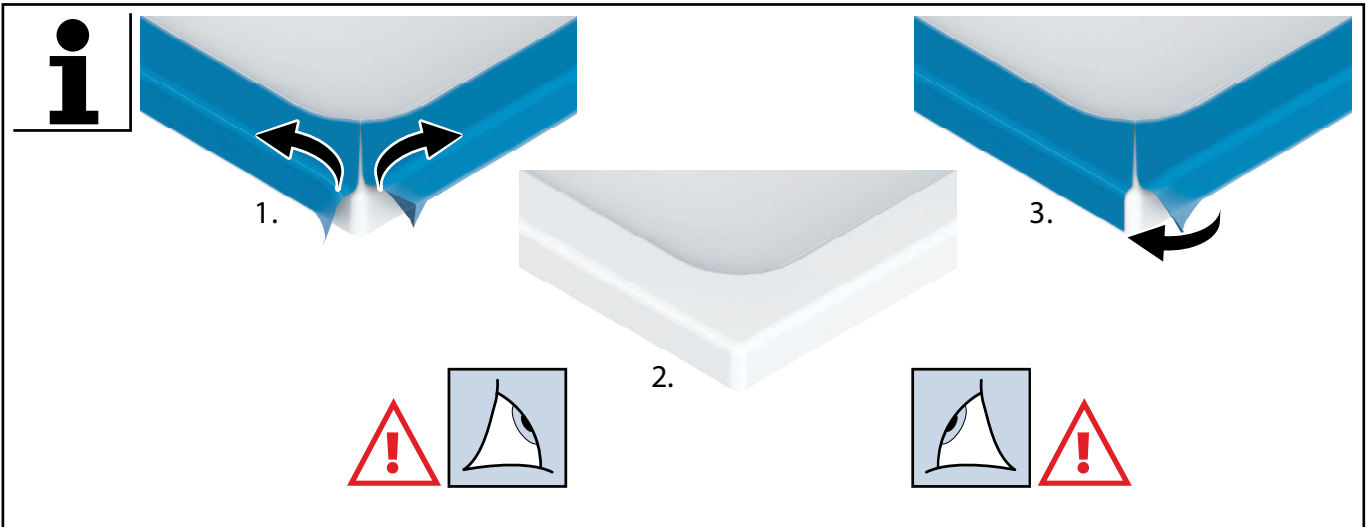

# Freestanding bathtubs Quaryl

<b>DE</b> Montageanleitung	<b>AR</b> دليل التركيب	<b>HU</b> Szerelési útmutató	<b>PT</b> Instruções de montagem
<b>EN</b> Installation instructions	<b>BG</b> РЪКОВОДСТВО ЗА МОНТАЖ	<b>ID</b> Petunjuk pemasangan	<b>RO</b> Manual de montaj
<b>ES</b> Instrucciones de montaje	<b>CS</b> Návod k montáži	<b>JA</b> 取付説明書	<b>SK</b> Návod na montáž
<b>FR</b> Instructions de montage	<b>DA</b> Monteringsvejledning	<b>KO</b> 설치 가이드	<b>SL</b> Navodila za montažo
<b>IT</b> Istruzioni per il montaggio	<b>EE</b> Paigaldusjuhend	<b>LT</b> Montavimo instrukcija	<b>SV</b> Monteringsanvisning
<b>NL</b> Montagehandleiding	<b>EL</b> Οδηγίες τοποθέτησης	<b>LV</b> Montāžas instrukcija	<b>TH</b> คู่มือการติดตั้ง
<b>RU</b> Инструкция по монтажу	<b>FI</b> Asennusohje	<b>NO</b> Monteringsanvisning	<b>TR</b> Montaj kılavuzu
<b>ZH</b> 安装说明	<b>HR</b> Uputa za montažu	<b>PL</b> Instrukcji montażu	<b>UK</b> Інструкція з монтажу