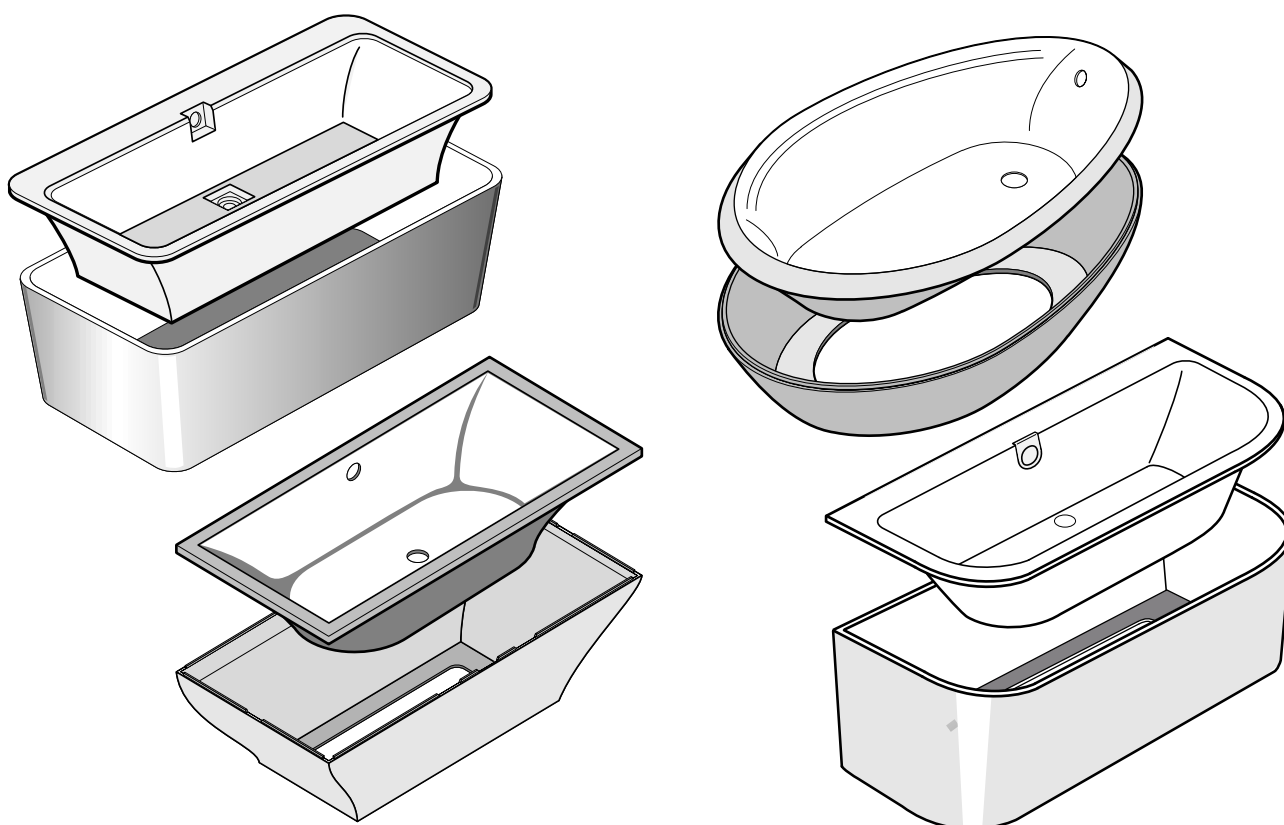

# Freestanding bathtubs Quaryl

<b>DE</b> Montageanleitung	<b>AR</b> دليل التركيب	<b>HU</b> Szerelési útmutató	<b>PT</b> Instruções de montagem
<b>EN</b> Installation instructions	<b>BG</b> РЪКОВОДСТВО ЗА МОНТАЖ	<b>ID</b> Petunjuk pemasangan	<b>RO</b> Manual de montaj
<b>ES</b> Instrucciones de montaje	<b>CS</b> Návod k montáži	<b>JA</b> 取付説明書	<b>SK</b> Návod na montáž
<b>FR</b> Instructions de montage	<b>DA</b> Monteringsvejledning	<b>KO</b> 설치 가이드	<b>SL</b> Navodila za montažo
<b>IT</b> Istruzioni per il montaggio	<b>EE</b> Paigaldusjuhend	<b>LT</b> Montavimo instrukcija	<b>SV</b> Monteringsanvisning
<b>NL</b> Montagehandleiding	<b>EL</b> Οδηγίες τοποθέτησης	<b>LV</b> Montāžas instrukcija	<b>TH</b> คู่มือการติดตั้ง
<b>RU</b> Инструкция по монтажу	<b>FI</b> Asennusohje	<b>NO</b> Monteringsanvisning	<b>TR</b> Montaj kılavuzu
<b>ZH</b> 安装说明	<b>HR</b> Uputa za montažu	<b>PL</b> Instrukcji montażu	<b>UK</b> Інструкція з монтажу