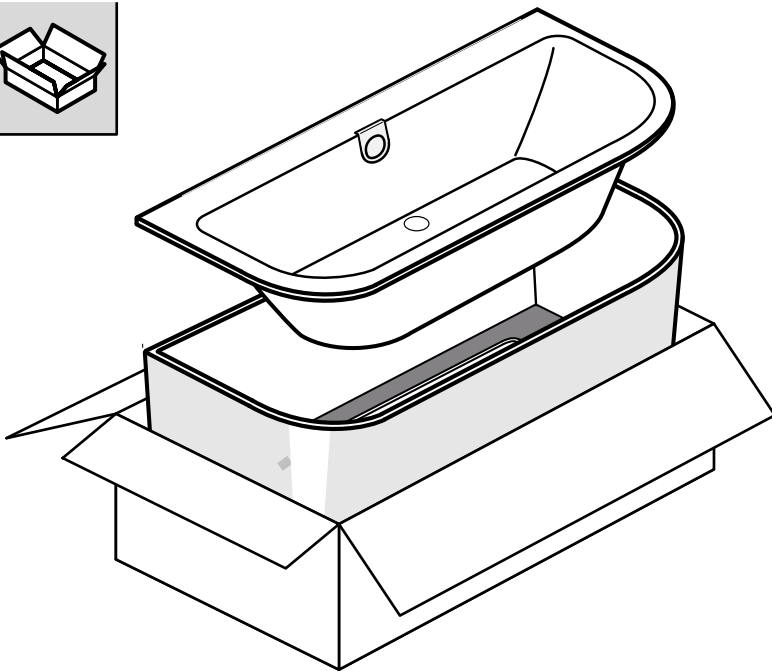

# 1

DN 50 / DN 40

- . max. 60 °C
- . max. 18l/min. (±10%) @2.5 bar
- . max. 3 bar
- . PH > 4

+++