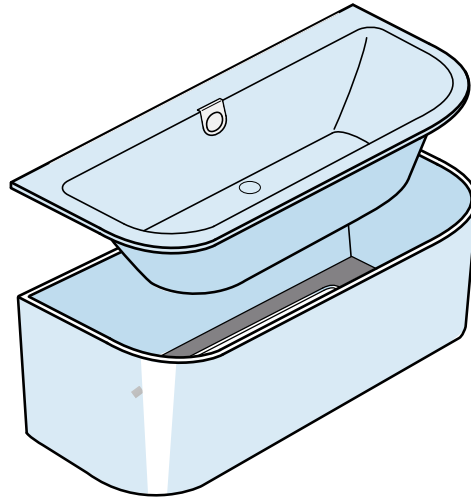

# 1

DN 50 / DN 40

- . max. 60 °C
- . max. 18l/min. (±10%) @2.5 bar
- . max. 3 bar
- . PH > 4

+++