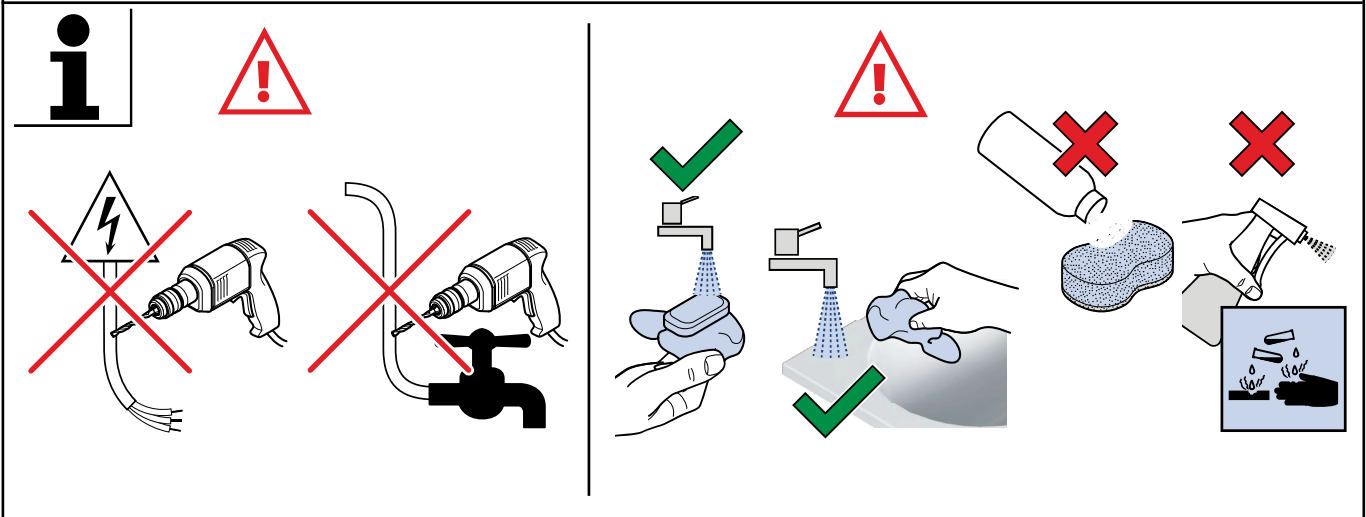

# Freestanding bathtubs Quaryl

<b>DE</b> Montageanleitung	<b>AR</b> دليل التركيب	<b>HU</b> Szerelési útmutató	<b>PT</b> Instruções de montagem
<b>EN</b> Installation instructions	<b>BG</b> РЪКОВОДСТВО ЗА МОНТАЖ	<b>ID</b> Petunjuk pemasangan	<b>RO</b> Manual de montaj
<b>ES</b> Instrucciones de montaje	<b>CS</b> Návod k montáži	<b>JA</b> 取付説明書	<b>SK</b> Návod na montáž
<b>FR</b> Instructions de montage	<b>DA</b> Monteringsvejledning	<b>KO</b> 설치 가이드	<b>SL</b> Navodila za montažo
<b>IT</b> Istruzioni per il montaggio	<b>EE</b> Paigaldusjuhend	<b>LT</b> Montavimo instrukcija	<b>SV</b> Monteringsanvisning
<b>NL</b> Montagehandleiding	<b>EL</b> Οδηγίες τοποθέτησης	<b>LV</b> Montāžas instrukcija	<b>TH</b> คู่มือการติดตั้ง
<b>RU</b> Инструкция по монтажу	<b>FI</b> Asennusohje	<b>NO</b> Monteringsanvisning	<b>TR</b> Montaj kılavuzu
<b>ZH</b> 安装说明	<b>HR</b> Uputa za montažu	<b>PL</b> Instrukcji montażu	<b>UK</b> Інструкція з монтажу